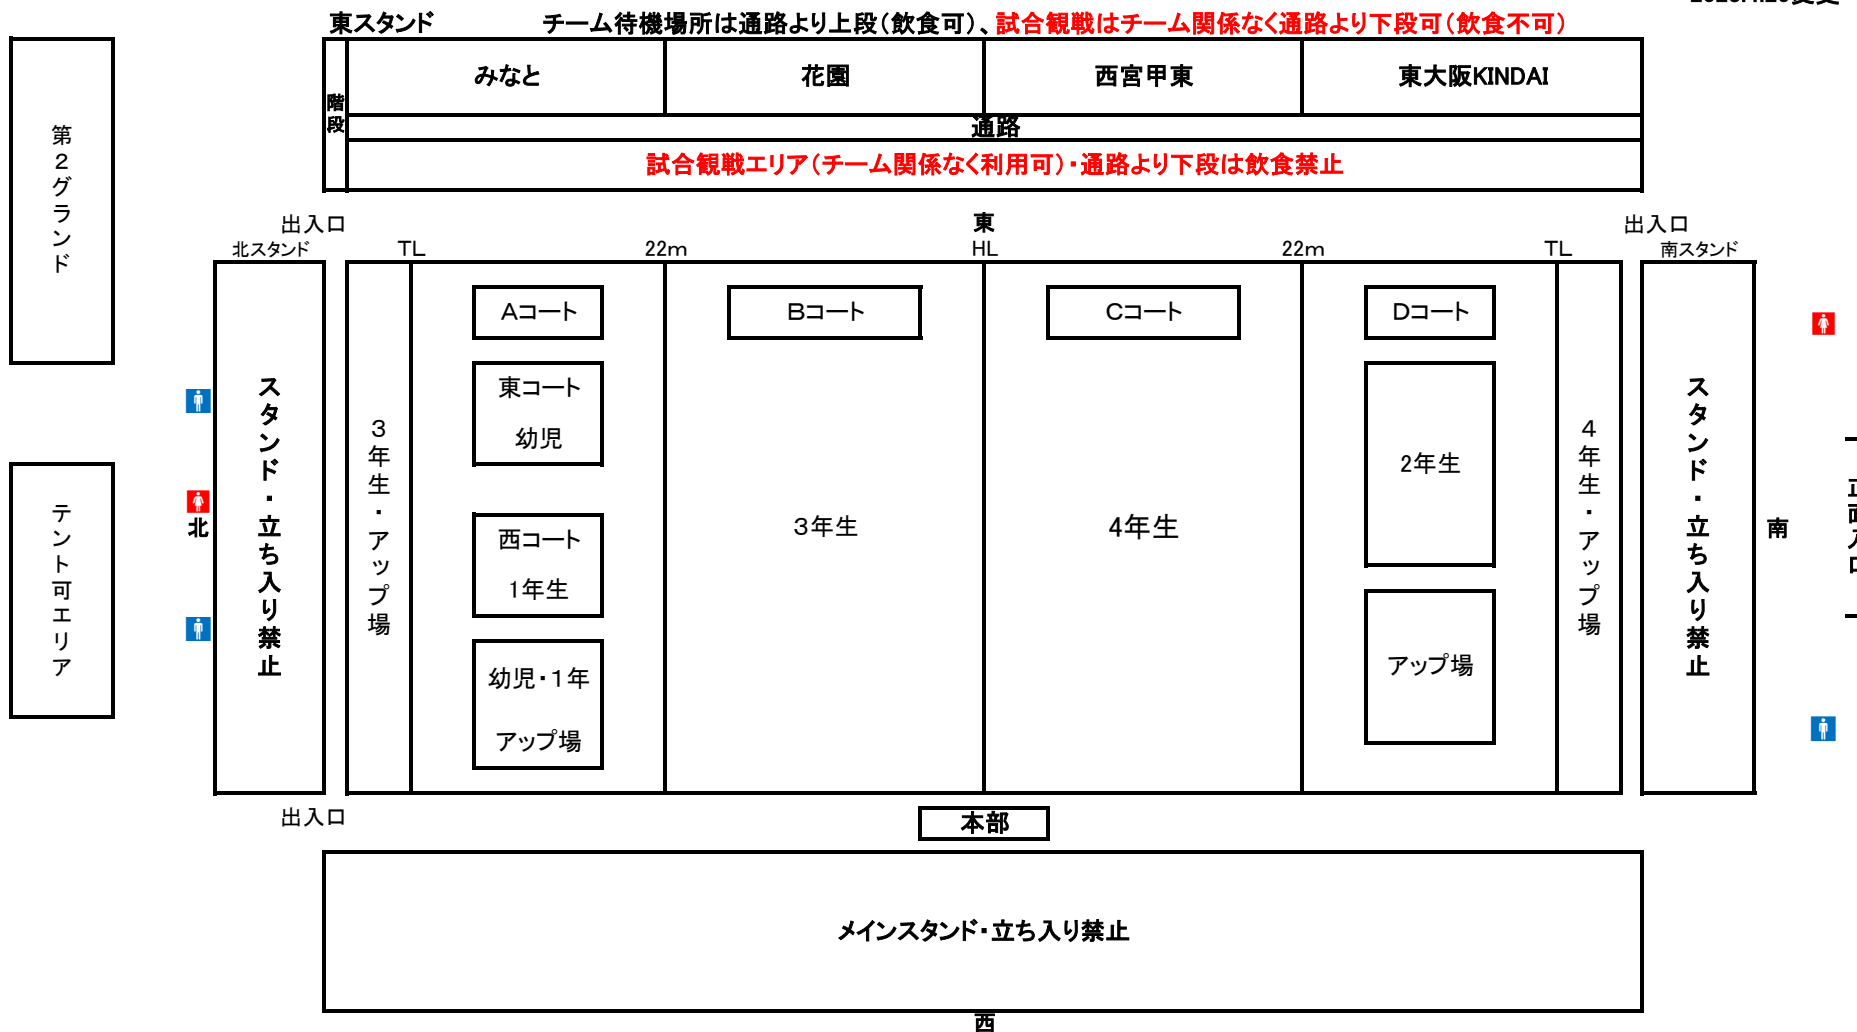

(花園ラグビー場・第1グラウンド) 幼児～4年生

2023.4.20変更

- ・ラグビー場のごみ箱は使用禁止、必ず各自で持ち帰り下さい。
- ・使用したスタンドはチームの責任で清掃をお願いします。
- ・テントの設置は北側のテント可エリアのみ、チームで天候に応じ準備をお願いします。
- ・保護者のグラウンドへの立ち入りは出来ません。
- ・南側トイレはスパイク禁止。