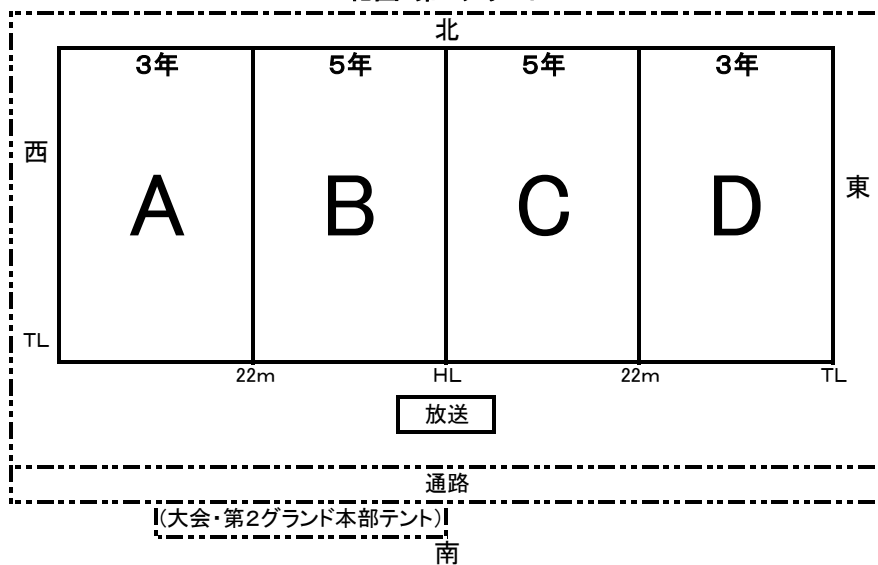

ライオンズカップ2022 グランド案内図

花園・第1グラウンド

6年生アップ場は練習グラウンド

次の試合4チームは所定の場所で分け合って利用

花園・練習グラウンド

花園・第2グラウンド

3年生、5年生のアップ場は練習グラウンド

次の試合の8チームは所定の場所で分け合って利用