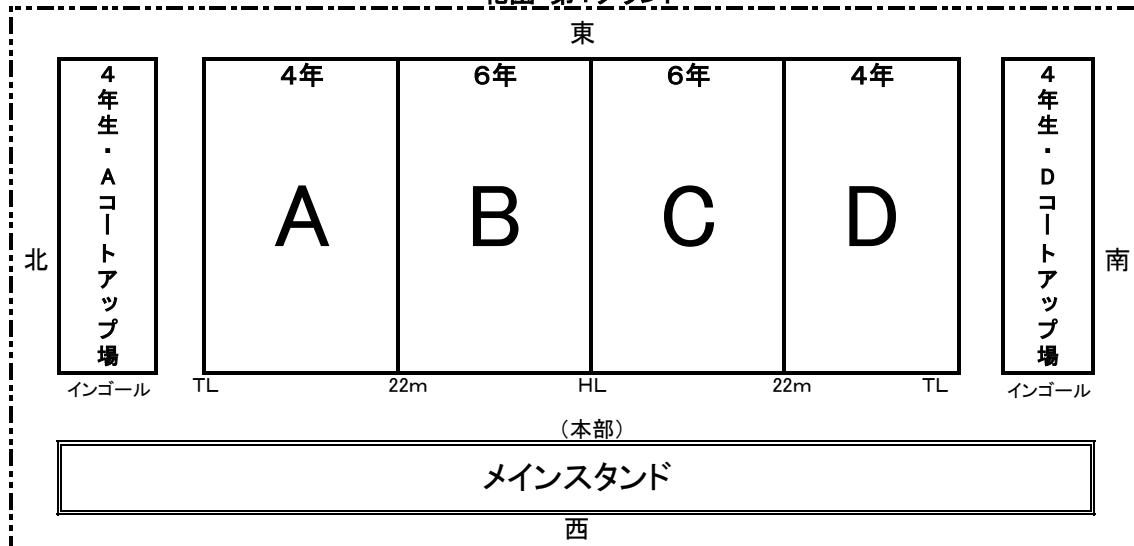

ライオンズカップ2022 グランド案内図

花園・第1グラウンド

6年生アップ場は練習グラウンド

次の試合4チームは所定の場所で分け合って利用

花園・練習グラウンド

花園・第2グラウンド

3年生、5年生のアップ場は練習グラウンド

次の試合の8チームは所定の場所で分け合って利用