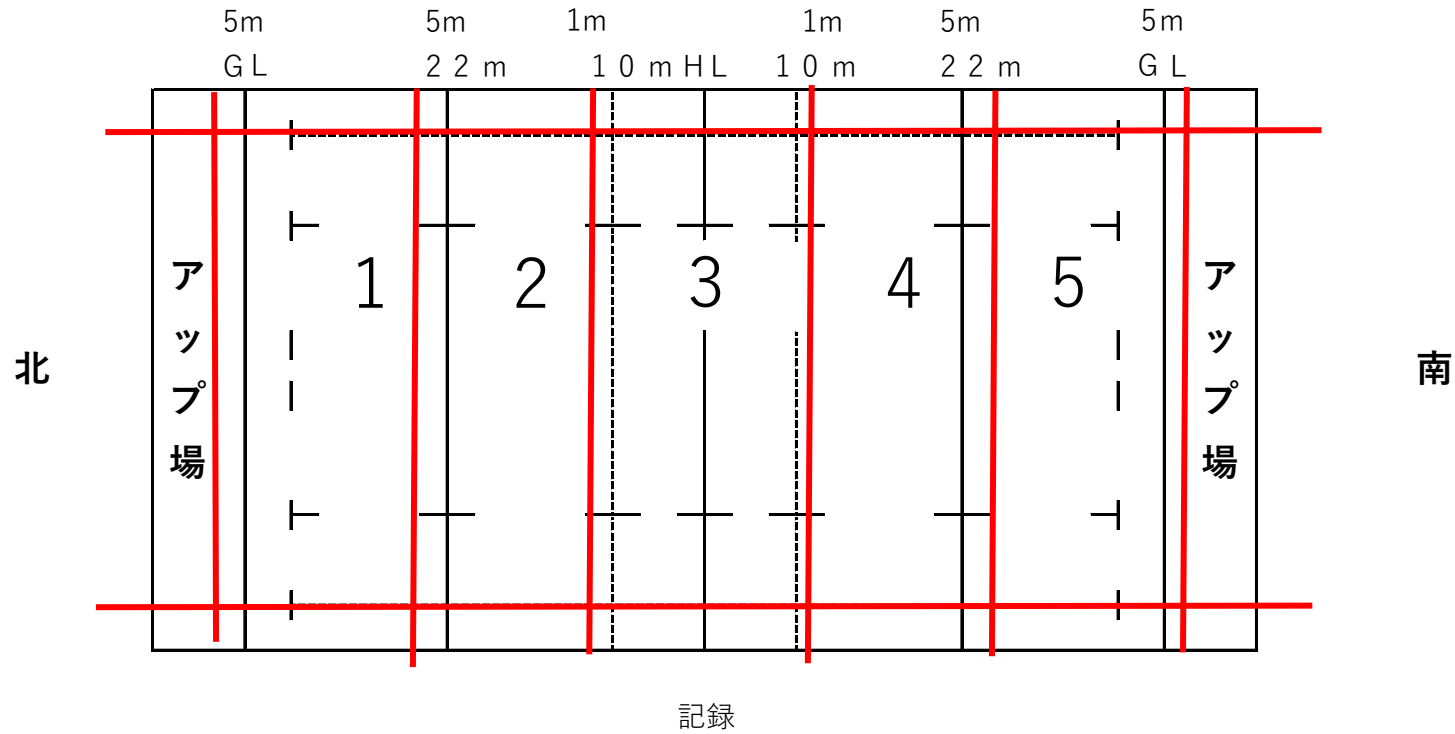

鶴見緑地球技場グラウンド仕様図

2021年大阪市スポーツ協会会長杯スクー

大会