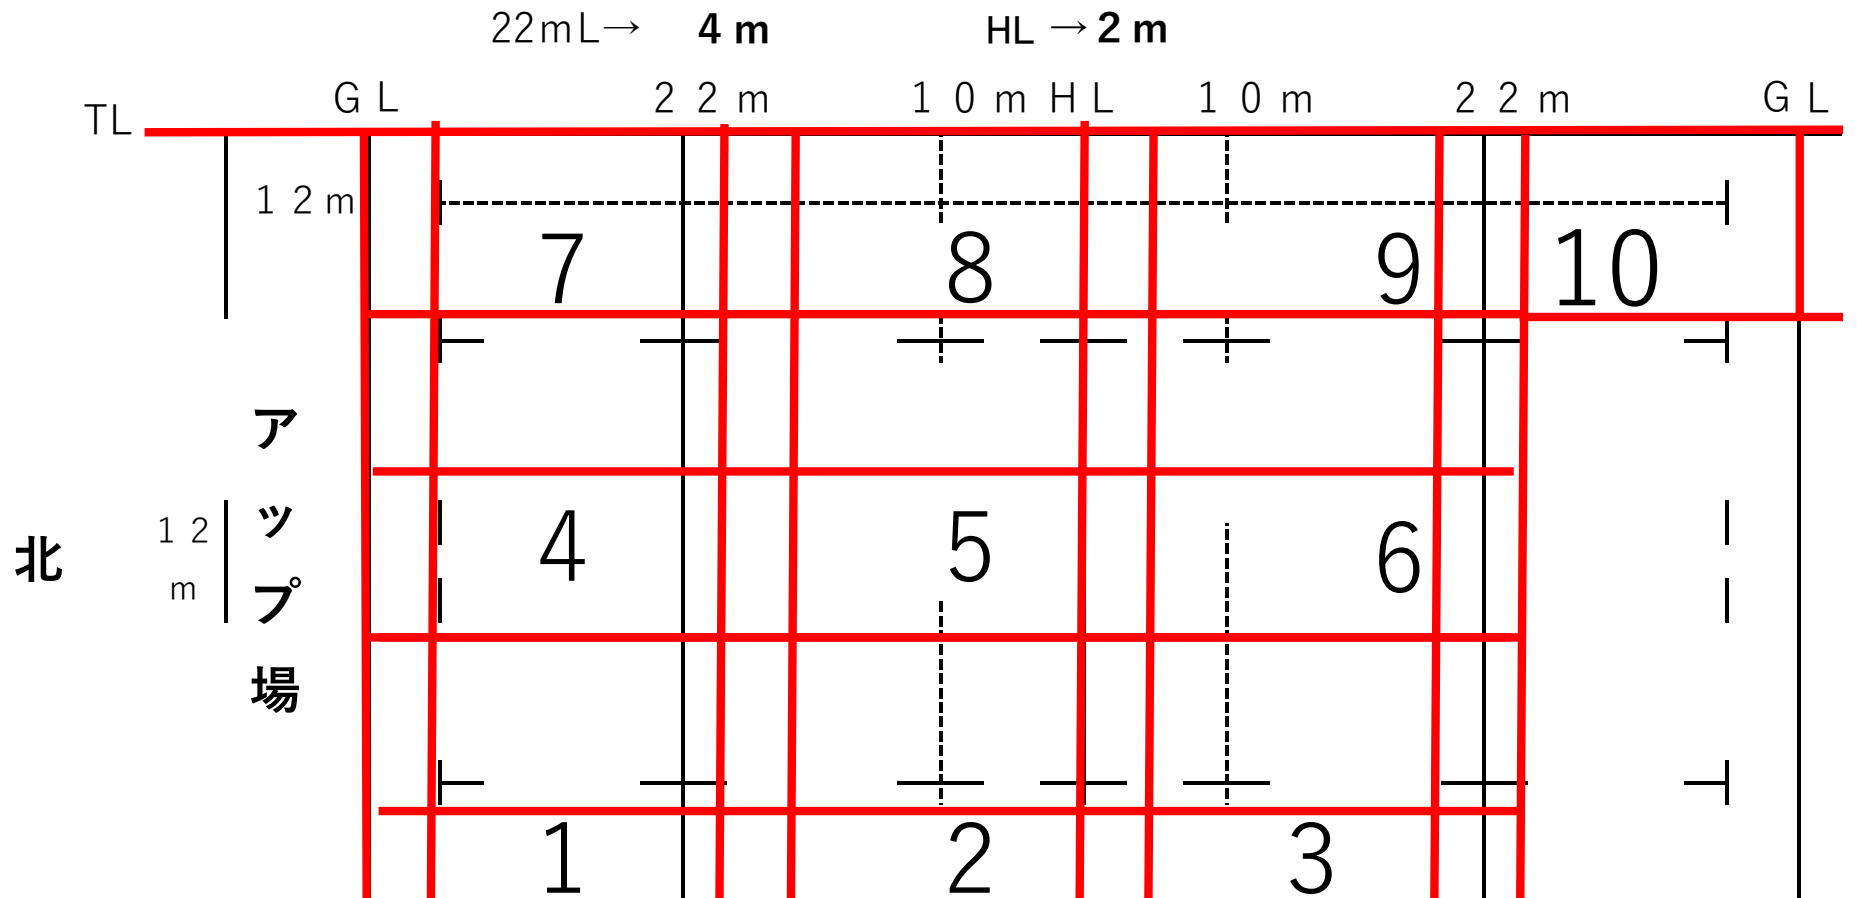

# 鶴見緑地球技場グラウンド仕様図

2020年