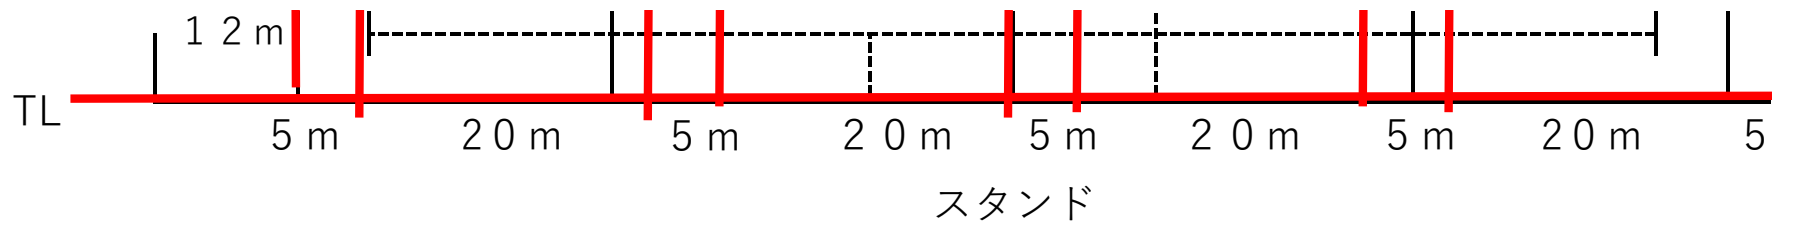

# 鶴見緑地球技場グラウンド仕様図

2020年