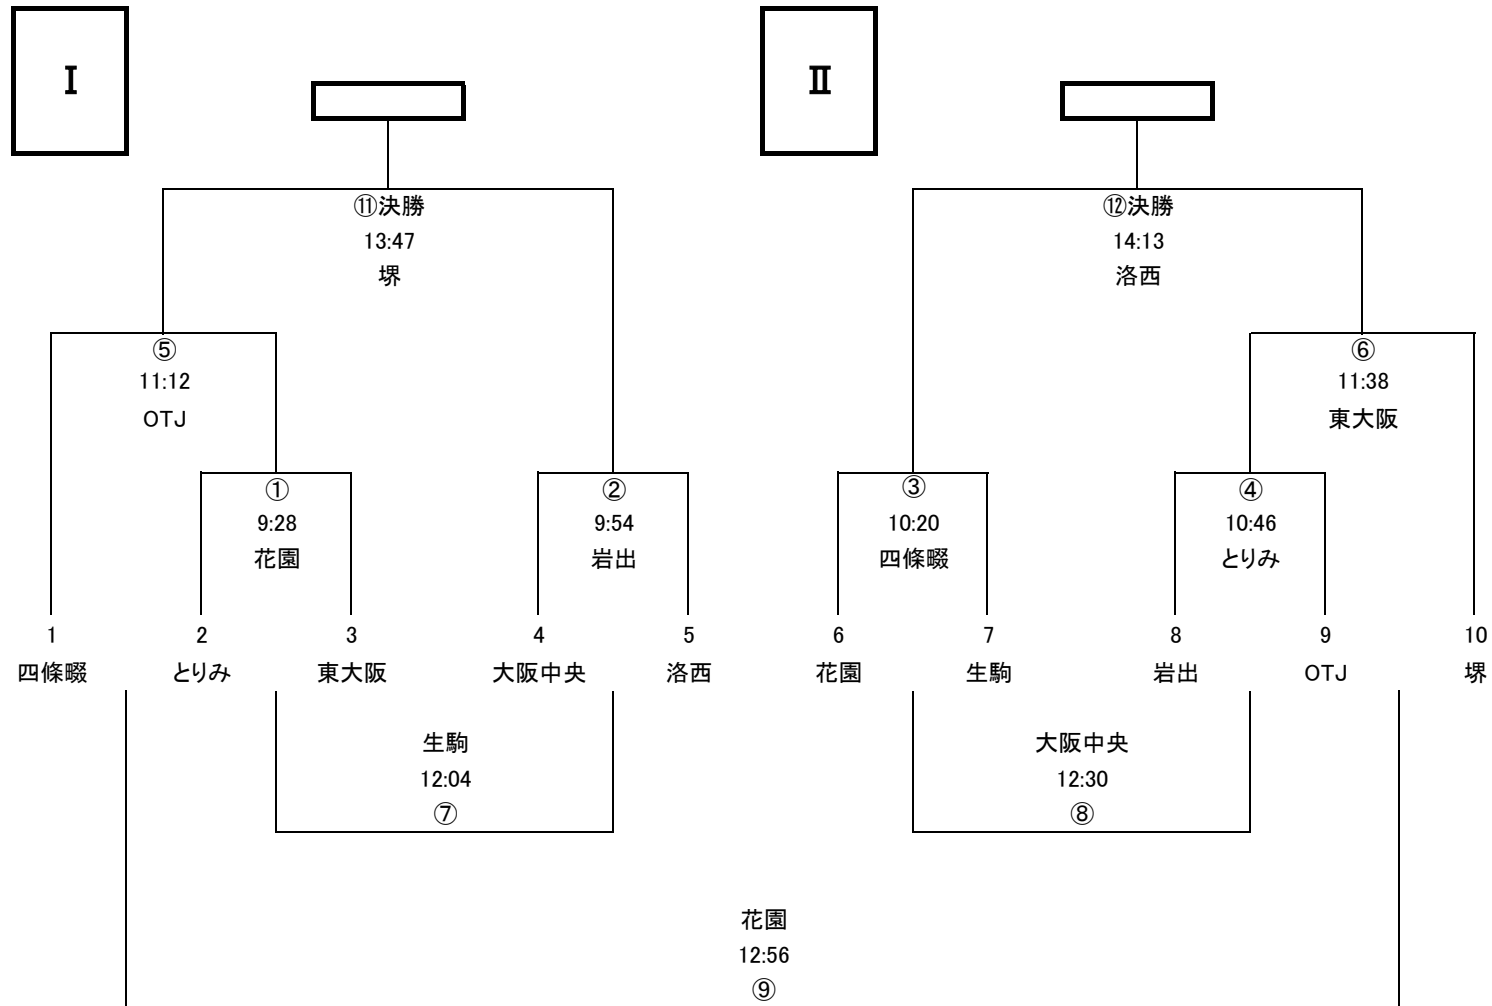

5/4 幼児～4年生

5/5 5年生・6年生

5/4・5/5待機スタンド

5/5 開会式・閉会式 整列順(人工芝グラウンド)

堺	洛西	大阪中央	生駒	とりみ	布施	花園	OTJ	東大阪	四條畷	岩出	南大阪
---	----	------	----	-----	----	----	-----	-----	-----	----	-----

本部

幼児 (多目的グラウンド Aコート)

幼児	8チーム		
布施	東大阪 I	とりみ	OTJ
洛西	大阪中央	四條畷	東大阪 II

◎時間は10分x3分x10分

◎幼児についてはカップ争奪ではありません。

◎レフリーは試合結果を本部に報告して下さい。

◎レフリーは前の試合のハーフタイムに確認の為、本部までお越し下さい。

(アナウンス) 試合開始1分前です→試合を開始して下さい→前半を終了して下さい→後半を開始して下さい→試合を終了して下さい

1年生 トーナメント表
 (花園ラグビー場 多目的グランドBコート)

◎同点の場合は本部にて抽選を行います。

◎レフリーは試合結果を本部に報告して下さい。

◎レフリーは前の試合のハーフタイムに確認の為、本部までお越し下さい。

(アナウンス) 試合開始1分前でず→試合を開始して下さい→前半を終了して下さい→後半を開始して下さい→試合を終了して下さい

2年生 トーナメント表
 (花園ラグビー場 多目的グラウンドEコート)

- ◎同点の場合は本部にて抽選を行います。
- ◎レフリーは試合結果を本部に報告して下さい。
- ◎レフリーは前の試合のハーフタイムに確認の為、本部までお越し下さい。
- (アナウンス) 試合開始1分前です→試合を開始して下さい→前半を終了して下さい→後半を開始して下さい→試合を終了して下さい