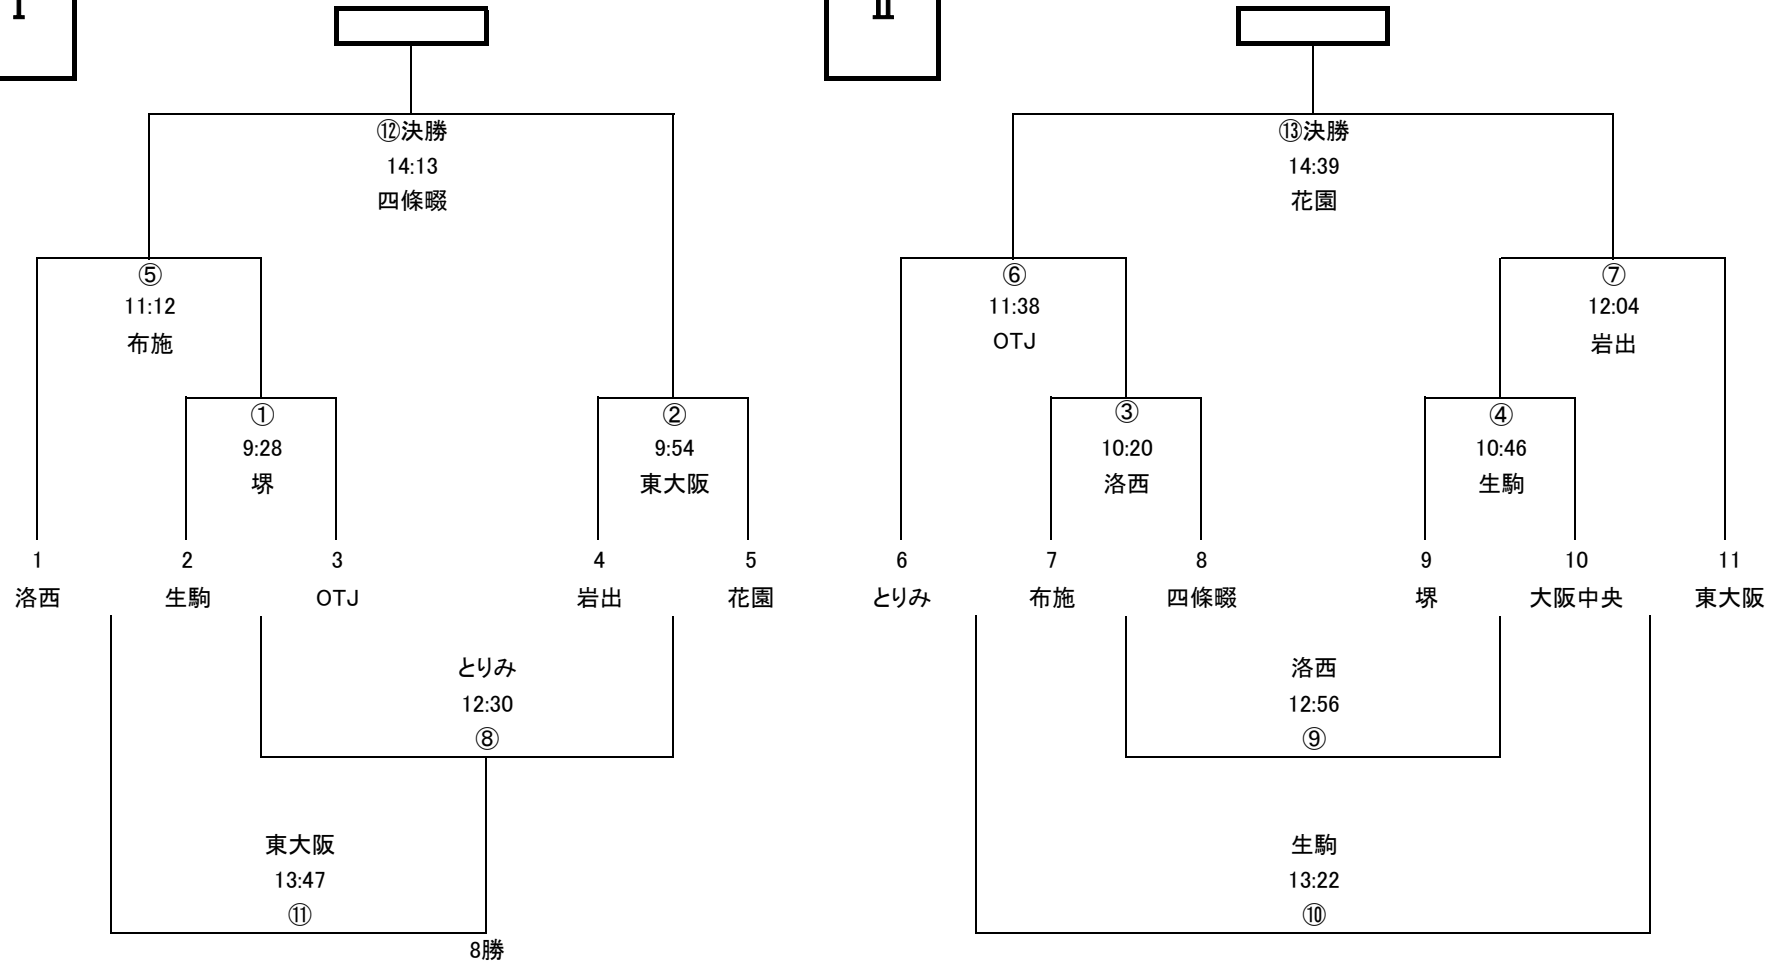

4年生 トーナメント表
(花園ラグビー場 多目的グラウンドコート)

I

II

◎同点の場合は本部にて抽選を行います。

◎レフリーは試合結果を本部に報告して下さい。

◎レフリーは前の試合のハーフタイムに確認の為、本部までお越し下さい。

(アナウンス) 試合開始1分前です→試合を開始して下さい→前半を終了して下さい→後半を開始して下さい→試合を終了して下さい