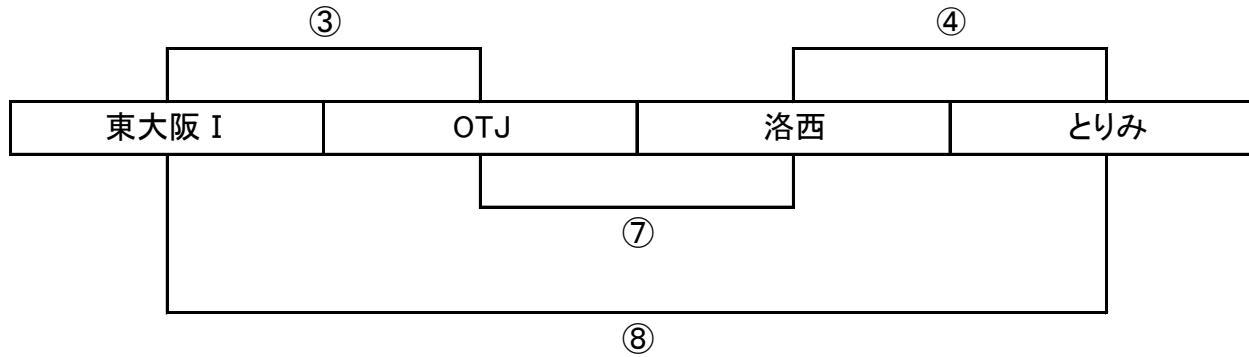

5/4 幼児～4年生

5/5 5年生・6年生

5/4・5/5待機スタンド

5/5 開会式・閉会式 整列順(人工芝グラウンド)

堺	洛西	大阪中央	生駒	とりみ	布施	花園	OTJ	東大阪	四條畷	岩出	南大阪
---	----	------	----	-----	----	----	-----	-----	-----	----	-----

本部

幼児 (多目的グラウンド Aコート)

幼児	8チーム		
布施	東大阪 I	とりみ	OTJ
洛西	大阪中央	四條畷	東大阪 II

◎時間は10分x3分x10分

◎幼児についてはカップ争奪ではありません。

◎レフリーは試合結果を本部に報告して下さい。

◎レフリーは前の試合のハーフタイムに確認の為、本部までお越し下さい。

(アナウンス) 試合開始1分前です→試合を開始して下さい→前半を終了して下さい→後半を開始して下さい→試合を終了して下さい

1年生 トーナメント表
 (花園ラグビー場 多目的グランドBコート)

◎同点の場合は本部にて抽選を行います。