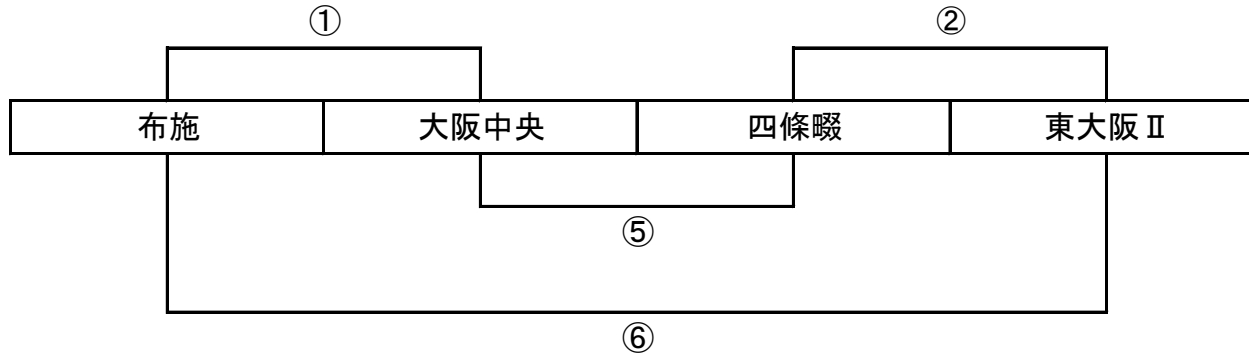

5/4 幼児～4年生

5/5 5年生・6年生

5/4・5/5待機スタンド

5/5 開会式・閉会式 整列順(人工芝グラウンド)

堺	洛西	大阪中央	生駒	とりみ	布施	花園	OTJ	東大阪	四條畷	岩出	南大阪
---	----	------	----	-----	----	----	-----	-----	-----	----	-----

本部

幼児 (多目的グラウンド Aコート)

幼児	8チーム		
布施	東大阪 I	とりみ	OTJ
洛西	大阪中央	四條畷	東大阪 II

◎時間は10分x3分x10分

◎幼児についてはカップ争奪ではありません。

◎レフリーは試合結果を本部に報告して下さい。

◎レフリーは前の試合のハーフタイムに確認の為、本部までお越し下さい。

(アナウンス) 試合開始1分前です→試合を開始して下さい→前半を終了して下さい→後半を開始して下さい→試合を終了して下さい

1年生 トーナメント表
 (花園ラグビー場 多目的グランドBコート)

◎同点の場合は本部にて抽選を行います。