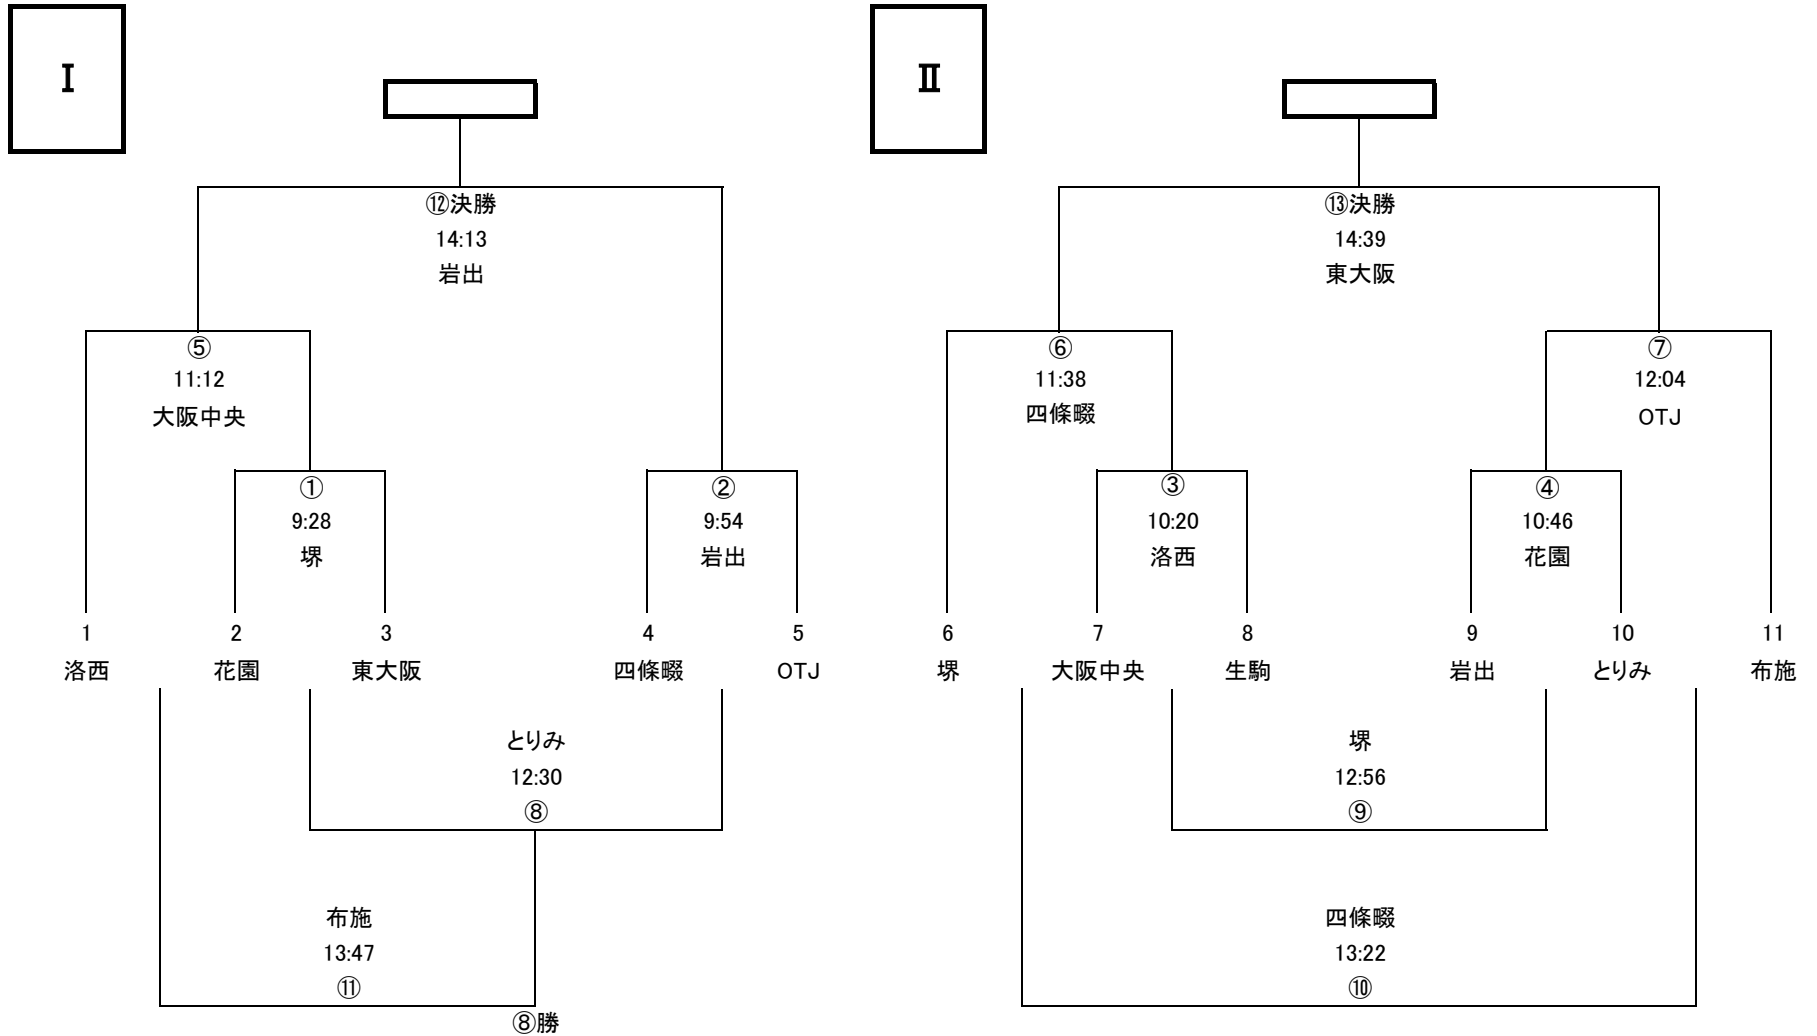

5/4 幼児～4年生

5/5 5年生・6年生

5/4・5/5待機スタンド

5/5 開会式・閉会式 整列順(人工芝グラウンド)

堺	洛西	大阪中央	生駒	とりみ	布施	花園	OTJ	東大阪	四條畷	岩出	南大阪
---	----	------	----	-----	----	----	-----	-----	-----	----	-----

本部

幼児 (多目的グラウンド Aコート)

幼児	8チーム		
布施	東大阪 I	とりみ	OTJ
洛西	大阪中央	四條畷	東大阪 II

◎時間は10分x3分x10分

◎幼児についてはカップ争奪ではありません。

◎レフリーは試合結果を本部に報告して下さい。

◎レフリーは前の試合のハーフタイムに確認の為、本部までお越し下さい。

(アナウンス) 試合開始1分前です→試合を開始して下さい→前半を終了して下さい→後半を開始して下さい→試合を終了して下さい

1年生 トーナメント表
 (花園ラグビー場 多目的グランドBコート)

◎同点の場合は本部にて抽選を行います。

◎レフリーは試合結果を本部に報告して下さい。

◎レフリーは前の試合のハーフタイムに確認の為、本部までお越し下さい。

(アナウンス) 試合開始1分前でず→試合を開始して下さい→前半を終了して下さい→後半を開始して下さい→試合を終了して下さい

2年生 トーナメント表
 (花園ラグビー場 多目的グラウンドEコート)

- ◎同点の場合は本部にて抽選を行います。
- ◎レフリーは試合結果を本部に報告して下さい。
- ◎レフリーは前の試合のハーフタイムに確認の為、本部までお越し下さい。
- (アナウンス) 試合開始1分前です→試合を開始して下さい→前半を終了して下さい→後半を開始して下さい→試合を終了して下さい