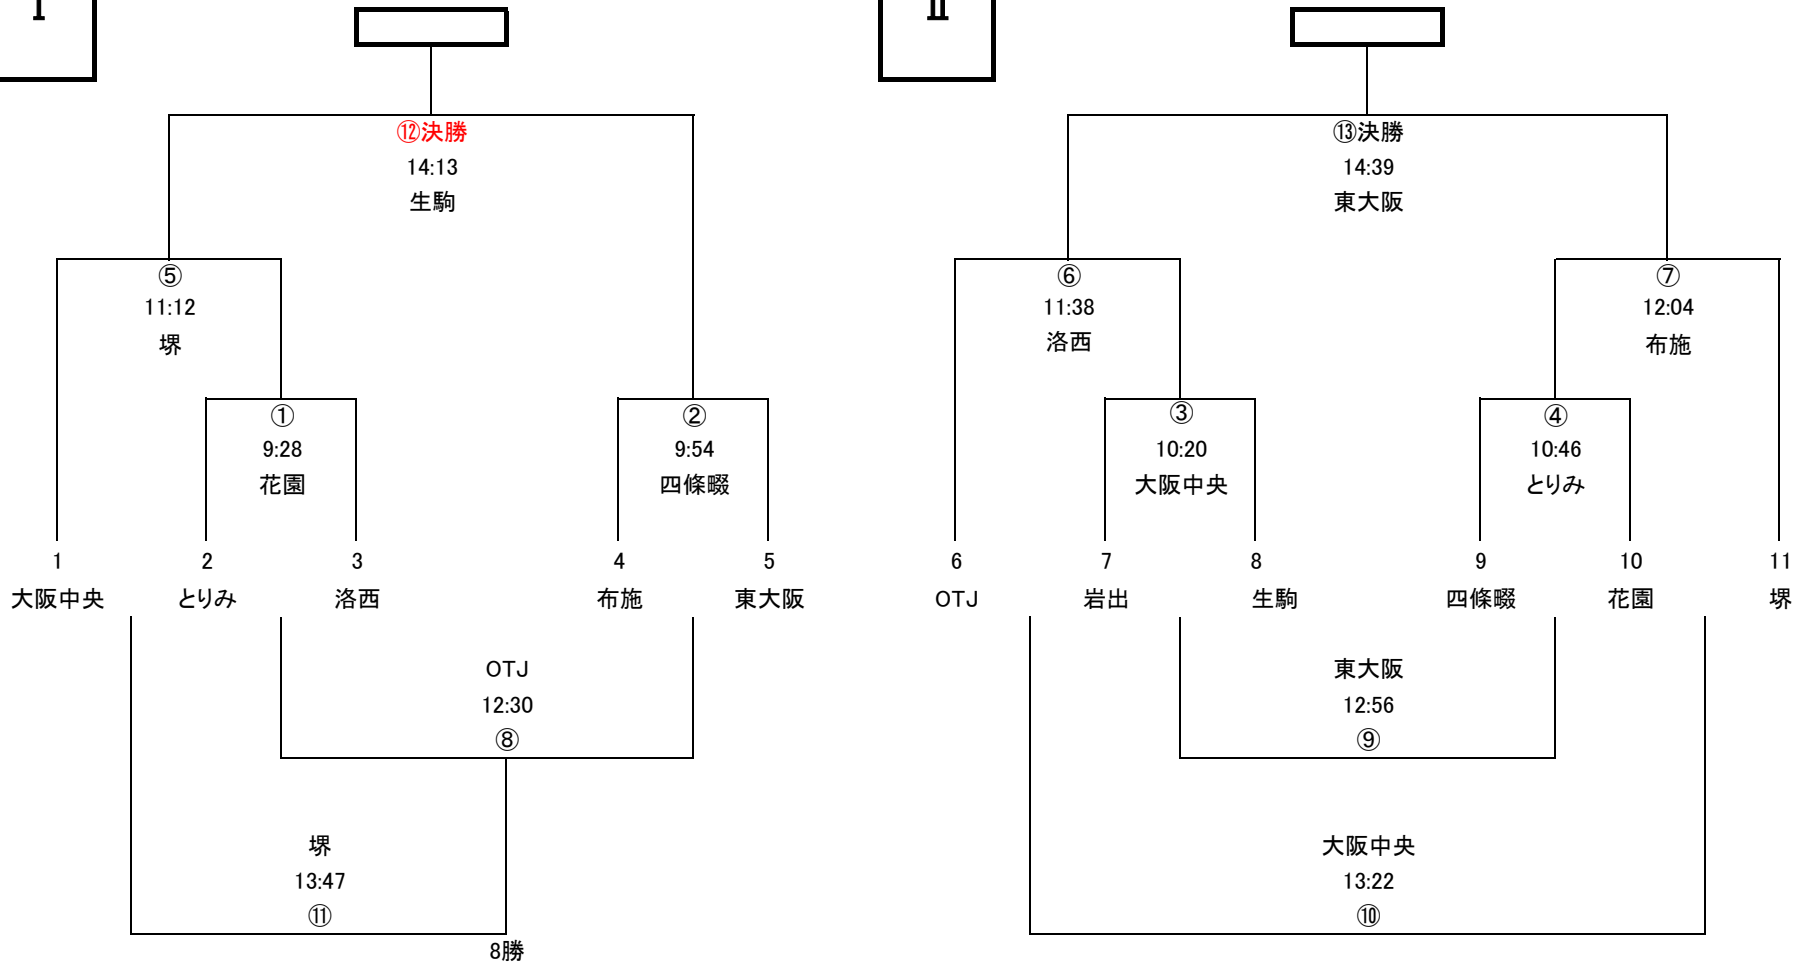

3年生 トーナメント表
(花園ラグビー場 多目的グラウンドCコート)

I

II

◎同点の場合は本部にて抽選を行います。

◎レフリーは試合結果を本部に報告して下さい。

◎レフリーは前の試合のハーフタイムに確認の為、本部までお越し下さい。

(アナウンス) 試合開始1分前です→試合を開始して下さい→前半を終了して下さい→後半を開始して下さい→試合を終了して下さい