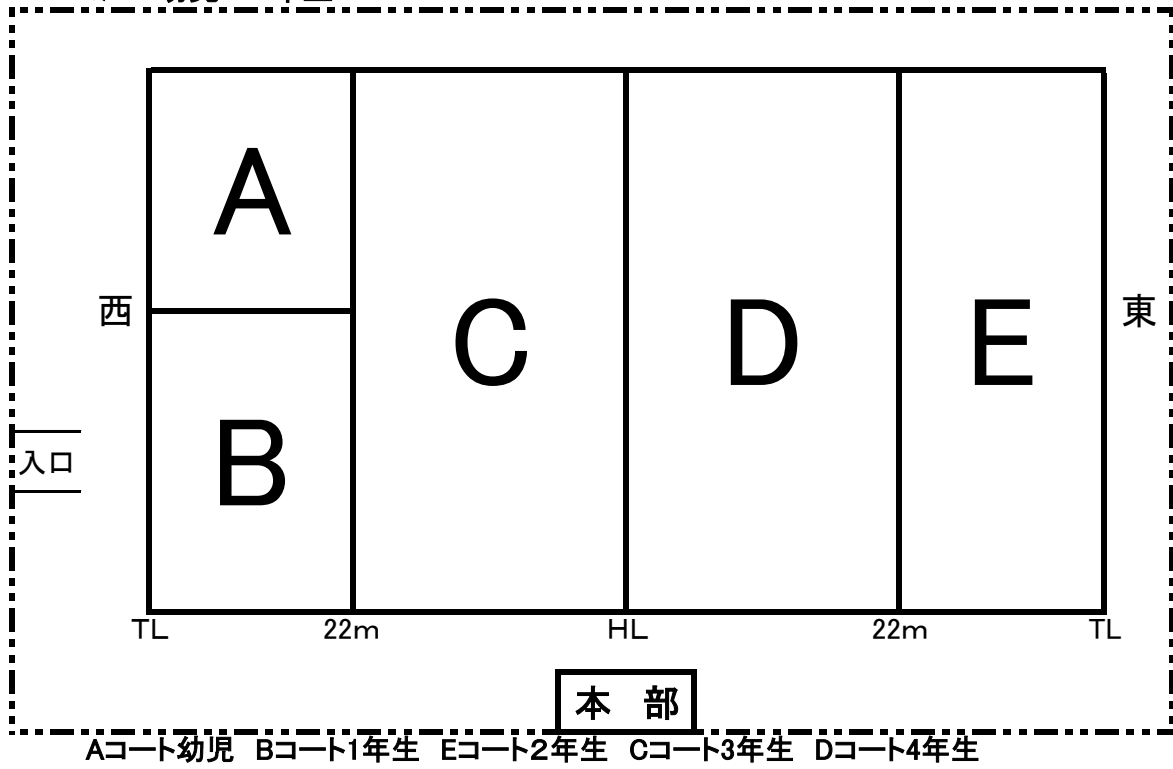

5/4 幼児～4年生

5/5 5年生・6年生

5/4・5/5待機スタンド

5/5 開会式・閉会式 整列順(人工芝グラウンド)

堺	洛西	大阪中央	生駒	とりみ	布施	花園	OTJ	東大阪	四條畷	岩出	南大阪
---	----	------	----	-----	----	----	-----	-----	-----	----	-----

本部

幼児 (多目的グラウンド Aコート)

幼児	8チーム		
布施	東大阪 I	とりみ	OTJ
洛西	大阪中央	四條畷	東大阪 II