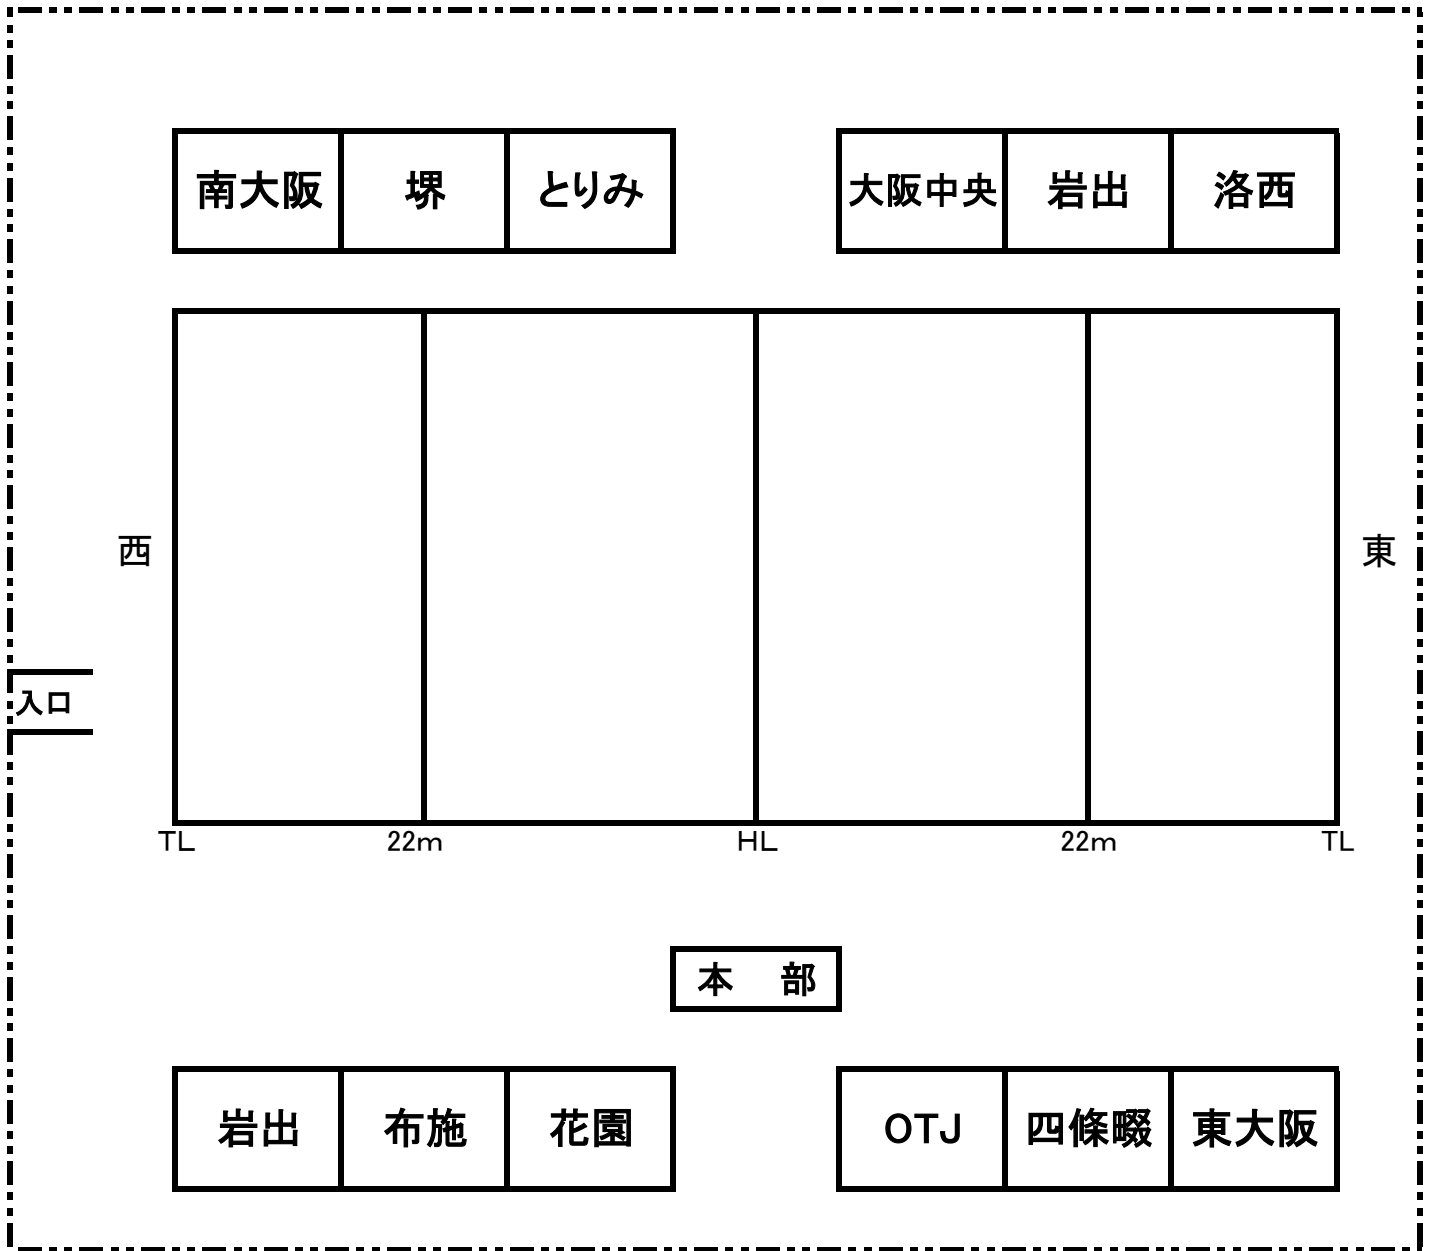

5/4 幼児～4年生

5/5 5年生・6年生

5/4・5/5待機スタンド

5/5 開会式・閉会式 整列順(人工芝グラウンド)

堺	洛西	大阪中央	生駒	とりみ	布施	花園	OTJ	東大阪	四條畷	岩出	南大阪
---	----	------	----	-----	----	----	-----	-----	-----	----	-----

本部

幼児 (多目的グラウンド Aコート)

幼児	8チーム		
布施	東大阪 I	とりみ	OTJ
洛西	大阪中央	四條畷	東大阪 II

◎時間は10分x3分x10分

◎幼児についてはカップ争奪ではありません。

◎レフリーは試合結果を本部に報告して下さい。

◎レフリーは前の試合のハーフタイムに確認の為、本部までお越し下さい。

(アナウンス) 試合開始1分前です→試合を開始して下さい→前半を終了して下さい→後半を開始して下さい→試合を終了して下さい

1年生 トーナメント表
 (花園ラグビー場 多目的グランドBコート)

◎同点の場合は本部にて抽選を行います。