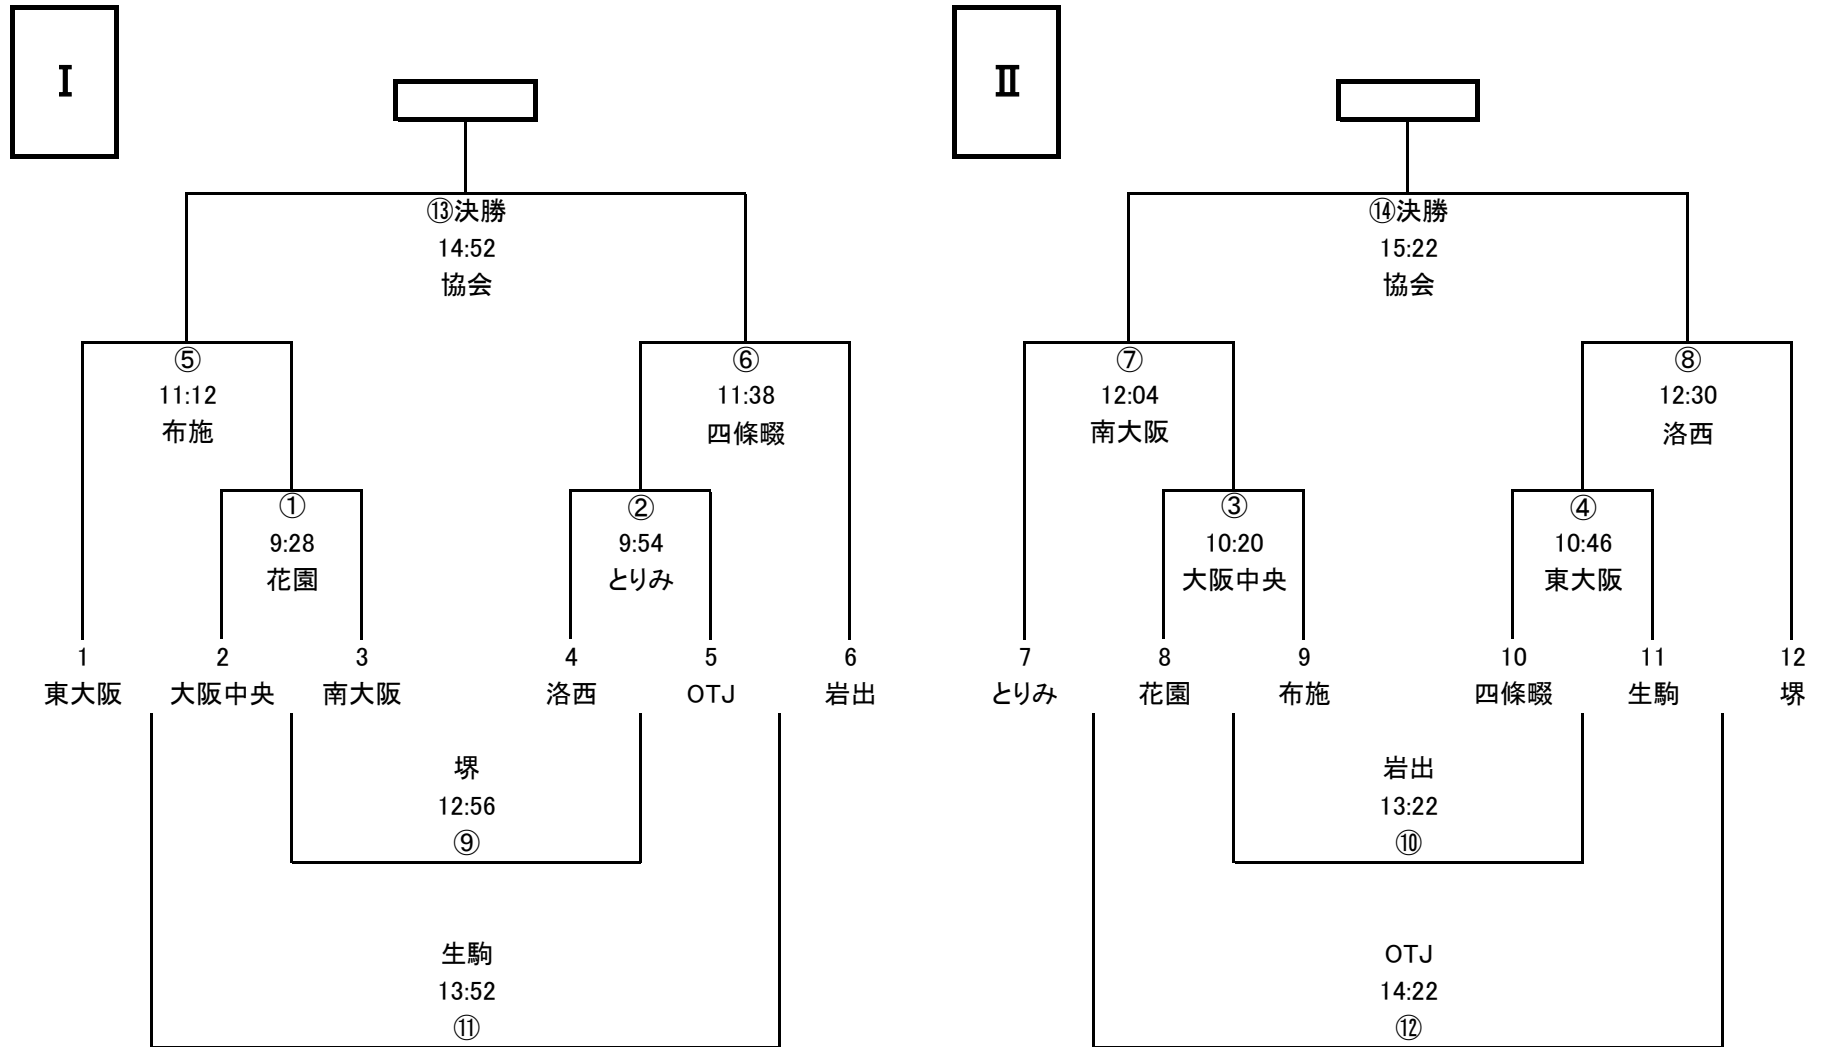

I

II

◎同点の場合は本部にて抽選を行います。

◎レフリーは試合結果を本部に報告して下さい。

◎レフリーは前の試合のハーフタイムに確認の為、本部までお越し下さい。

(アナウンス) 試合開始1分前です→試合を開始して下さい→前半を終了して下さい→後半を開始して下さい→試合を終了して下さい

5年生 トーナメント表
 (花園ラグビー場 多目的グラウンドAコート)

- ◎同点の場合は本部にて抽選を行います。
- ◎レフリーは試合結果を本部に報告して下さい。
- ◎レフリーは前の試合のハーフタイムに確認の為、本部までお越し下さい。
- (アナウンス) 試合開始1分前です→試合を開始して下さい→前半を終了して下さい→後半を開始