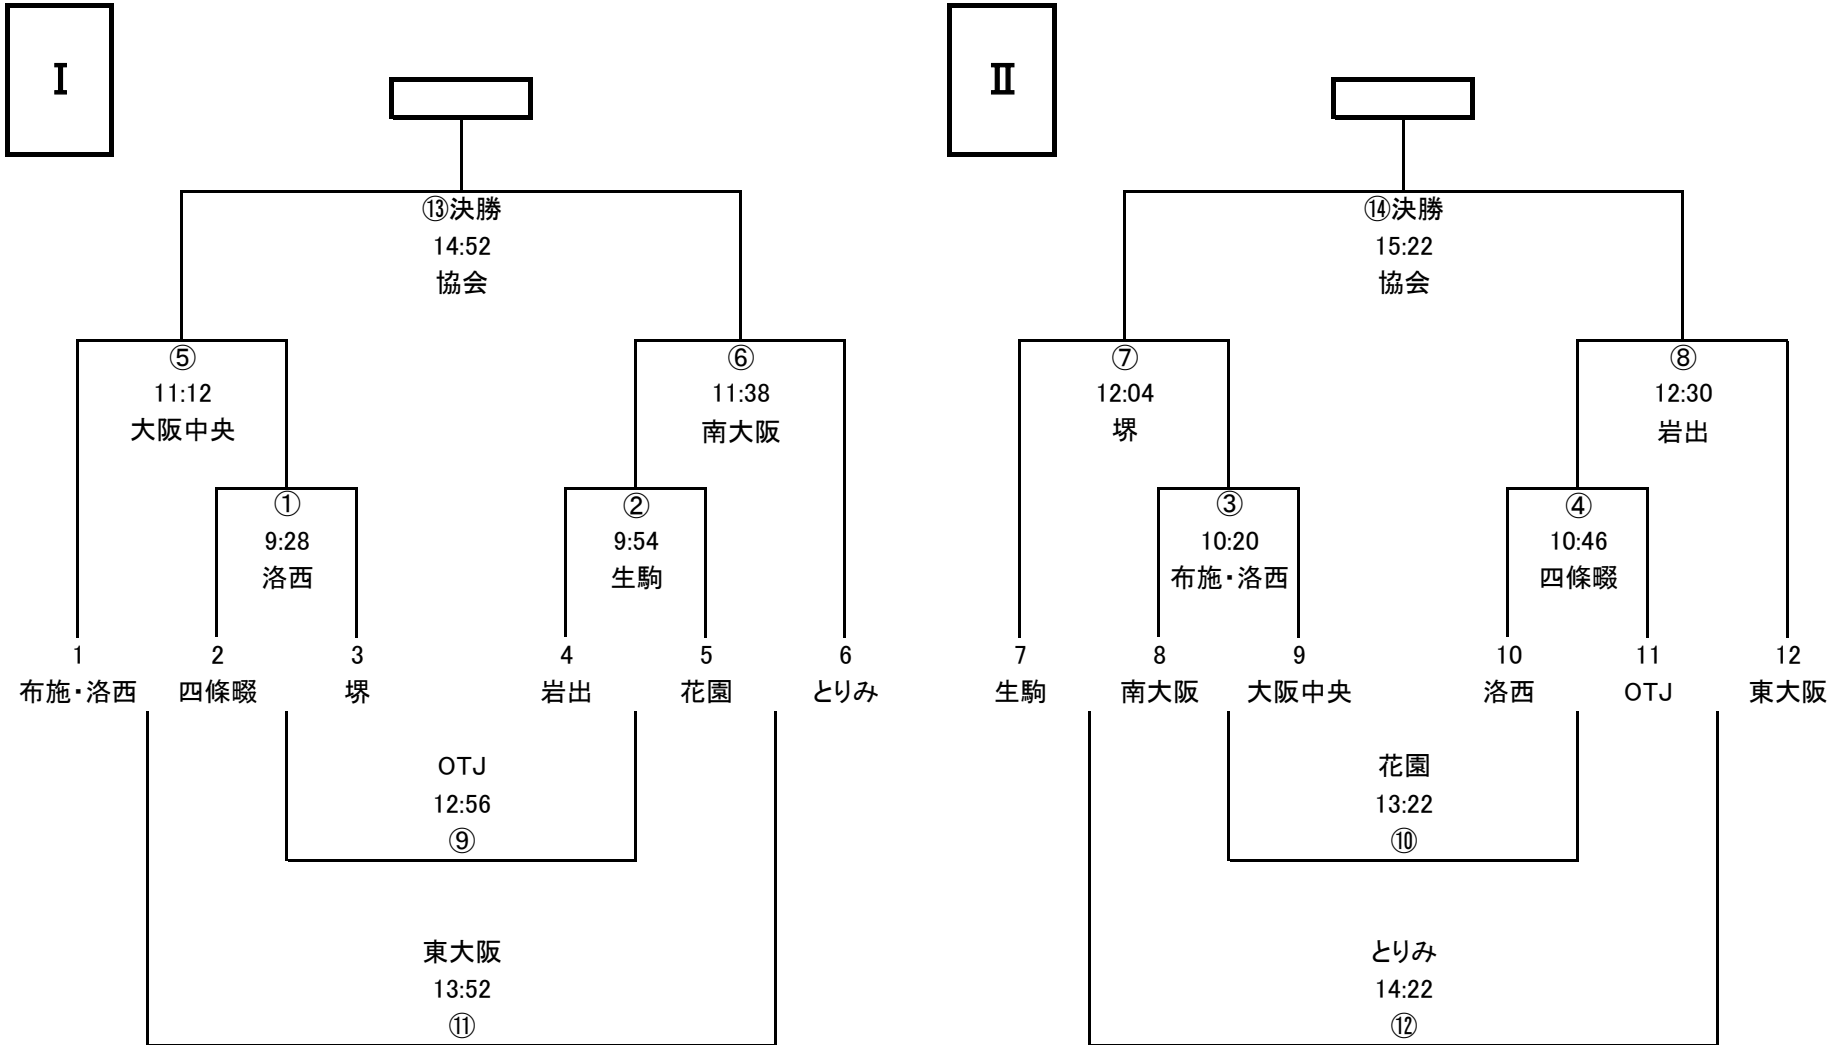

6年生 トーナメント表
(花園ラグビー場 多目的グランドBコート)

◎同点の場合は本部にて抽選を行います。

◎レフリーは試合結果を本部に報告して下さい。

◎レフリーは前の試合のハーフタイムに確認の為、本部までお越し下さい。

(アナウンス) 試合開始1分前です→試合を開始して下さい→前半を終了して下さい→後半を開始