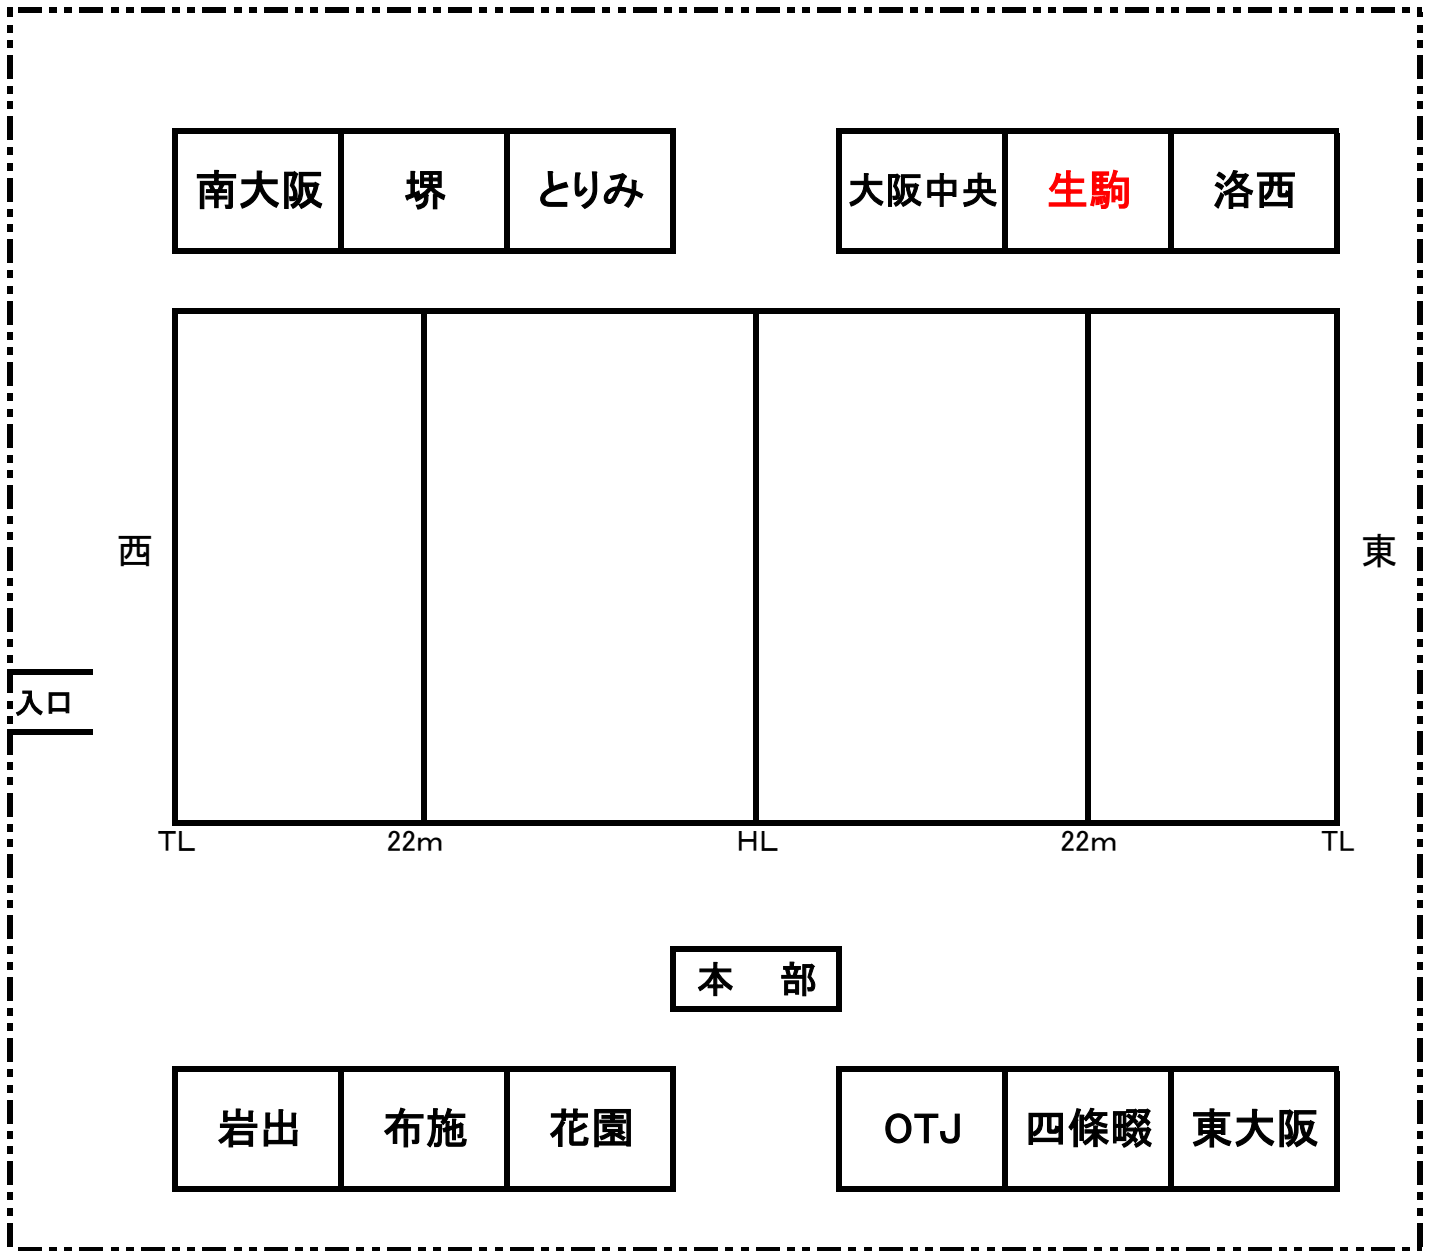

5/4 幼児～4年生

5/5 5年生・6年生

5/4・5/5待機スタンド

5/5 開会式・閉会式 整列順(多目的グラウンド)

堺	洛西	大阪中央	生駒	とりみ	布施	花園	OTJ	東大阪	四條畷	岩出	南大阪
---	----	------	----	-----	----	----	-----	-----	-----	----	-----

本部

幼児 (多目的グラウンド Aコート)

幼児	8チーム		
布施	東大阪 I	とりみ	OTJ
洛西	大阪中央	四條畷	東大阪 II

◎時間は10分x3分x10分

◎幼児についてはカップ争奪ではありません。

◎レフリーは試合結果を本部に報告して下さい。

◎レフリーは前の試合のハーフタイムに確認の為、本部までお越し下さい。

(アナウンス) 試合開始1分前です→試合を開始して下さい→前半を終了して下さい→後半を開始して下さい→試合を終了して下さい

1年生 トーナメント表
 (花園ラグビー場 多目的グランドBコート)

◎同点の場合は本部にて抽選を行います。