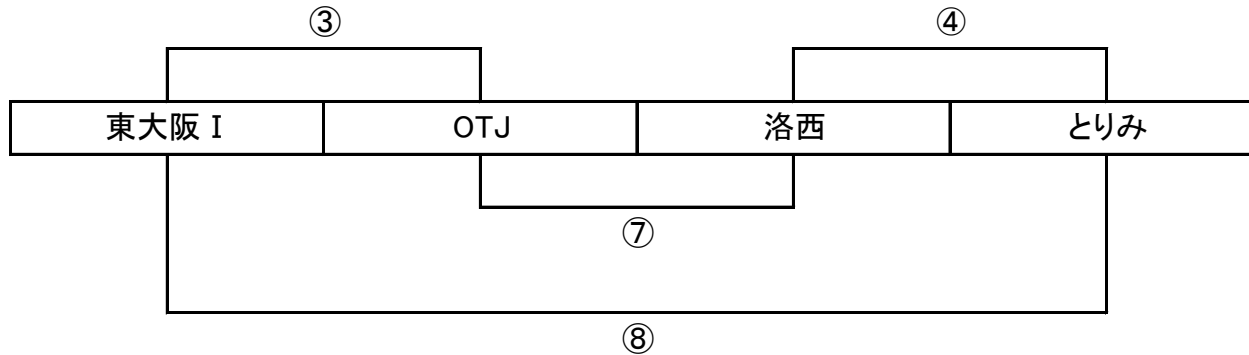

5/4 幼児～4年生

5/5 5年生・6年生

5/4・5/5待機スタンド

5/5 開会式・閉会式 整列順(多目的グラウンド)

堺	洛西	大阪中央	生駒	とりみ	布施	花園	OTJ	東大阪	四條畷	岩出	南大阪
---	----	------	----	-----	----	----	-----	-----	-----	----	-----

本部

幼児 (多目的グラウンド Aコート)

幼児	8チーム		
布施	東大阪 I	とりみ	OTJ
洛西	大阪中央	四條畷	東大阪 II

◎時間は10分x3分x10分

◎幼児についてはカップ争奪ではありません。

◎レフリーは試合結果を本部に報告して下さい。

◎レフリーは前の試合のハーフタイムに確認の為、本部までお越し下さい。

(アナウンス) 試合開始1分前です→試合を開始して下さい→前半を終了して下さい→後半を開始して下さい→試合を終了して下さい

1年生 トーナメント表
 (花園ラグビー場 多目的グランドBコート)

◎同点の場合は本部にて抽選を行います。