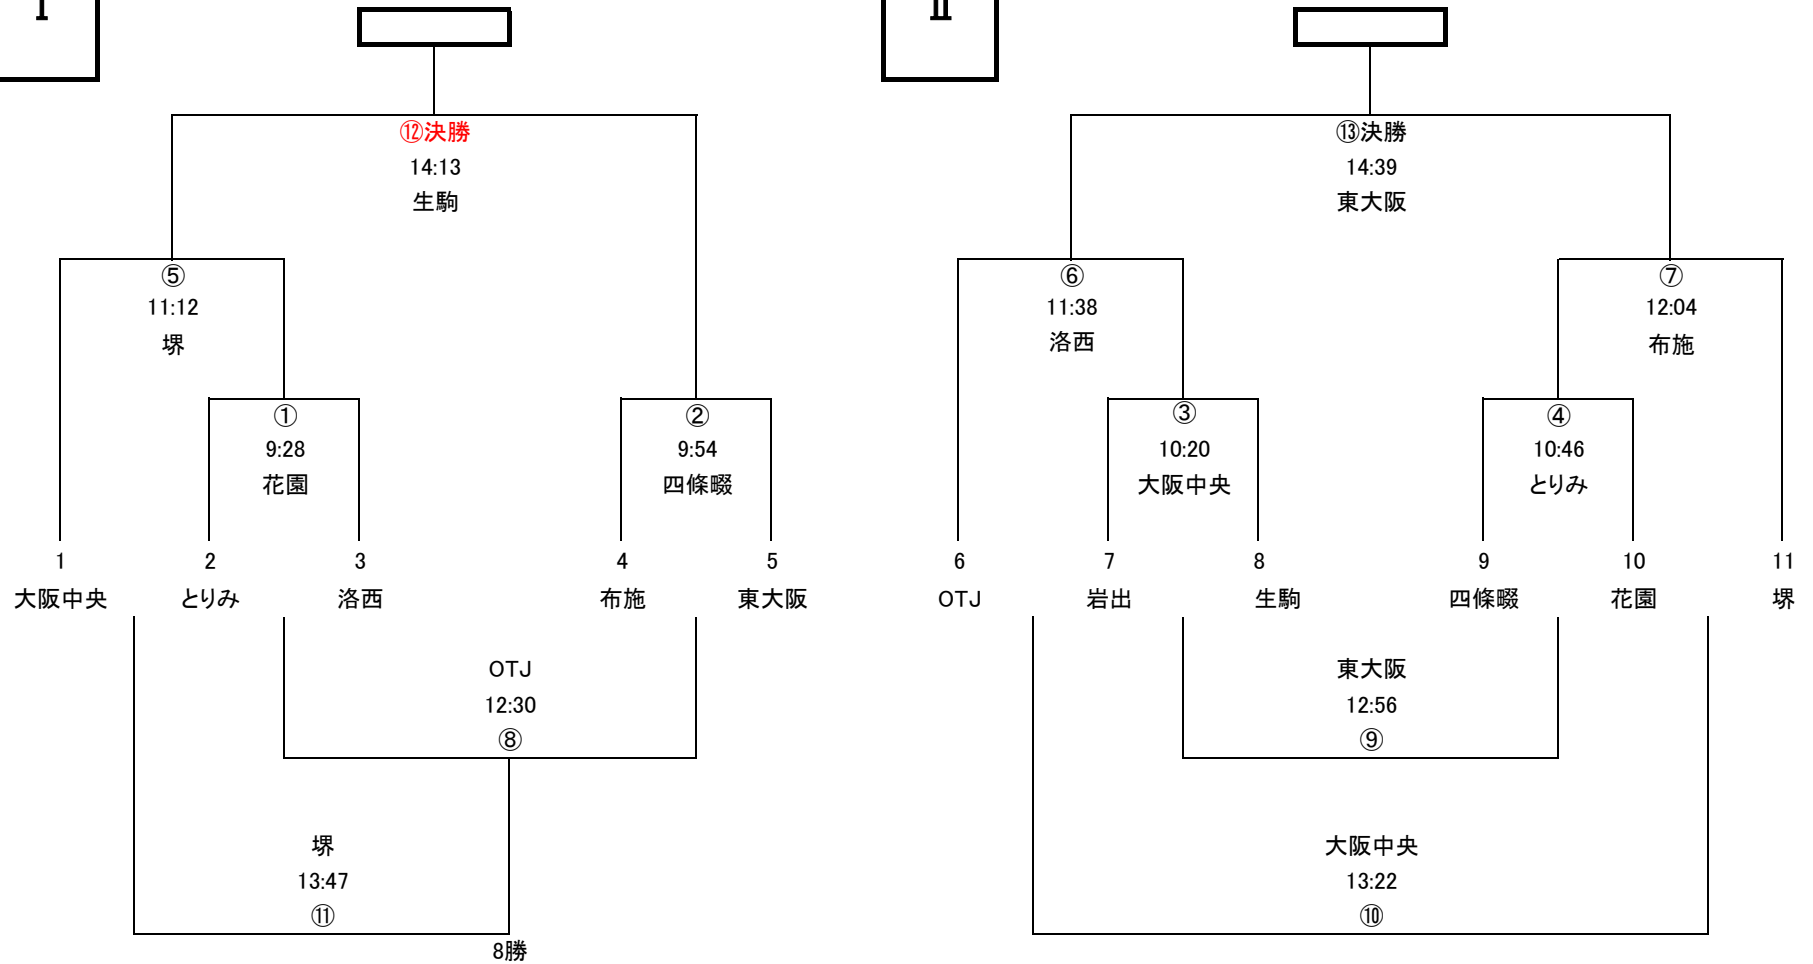

3年生 トーナメント表
(花園ラグビー場 多目的グラウンドCコート)

I

II

◎同点の場合は本部にて抽選を行います。

◎レフリーは試合結果を本部に報告して下さい。

◎レフリーは前の試合のハーフタイムに確認の為、本部までお越し下さい。

(アナウンス) 試合開始1分前です→試合を開始して下さい→前半を終了して下さい→後半を開始して下さい→試合を終了して下さい