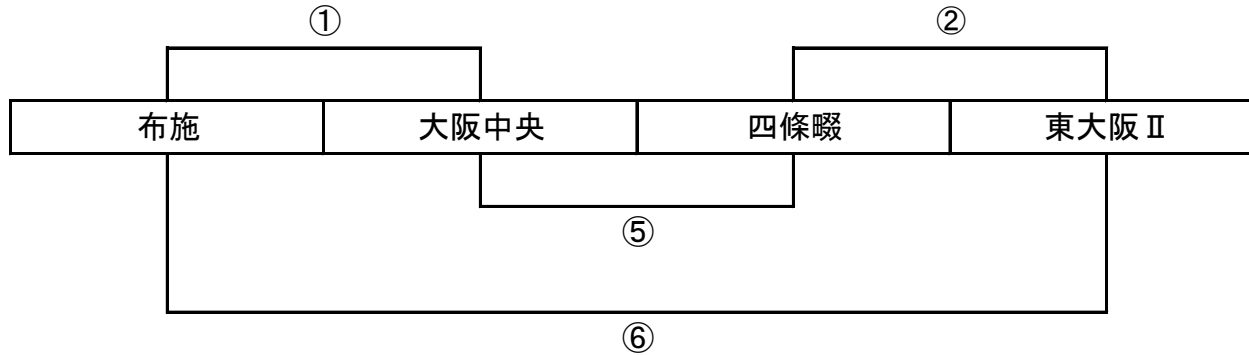

5/4 幼児～4年生

5/5 5年生・6年生

5/4・5/5待機スタンド

5/5 開会式・閉会式 整列順(多目的グラウンド)

堺	洛西	大阪中央	生駒	とりみ	布施	花園	OTJ	東大阪	四條畷	岩出	南大阪
---	----	------	----	-----	----	----	-----	-----	-----	----	-----

本部

幼児 (多目的グラウンド Aコート)

幼児	8チーム		
布施	東大阪 I	とりみ	OTJ
洛西	大阪中央	四條畷	東大阪 II

◎時間は10分x3分x10分

◎幼児についてはカップ争奪ではありません。

◎レフリーは試合結果を本部に報告して下さい。

◎レフリーは前の試合のハーフタイムに確認の為、本部までお越し下さい。

(アナウンス) 試合開始1分前です→試合を開始して下さい→前半を終了して下さい→後半を開始して下さい→試合を終了して下さい

1年生 トーナメント表
 (花園ラグビー場 多目的グランドBコート)

◎同点の場合は本部にて抽選を行います。