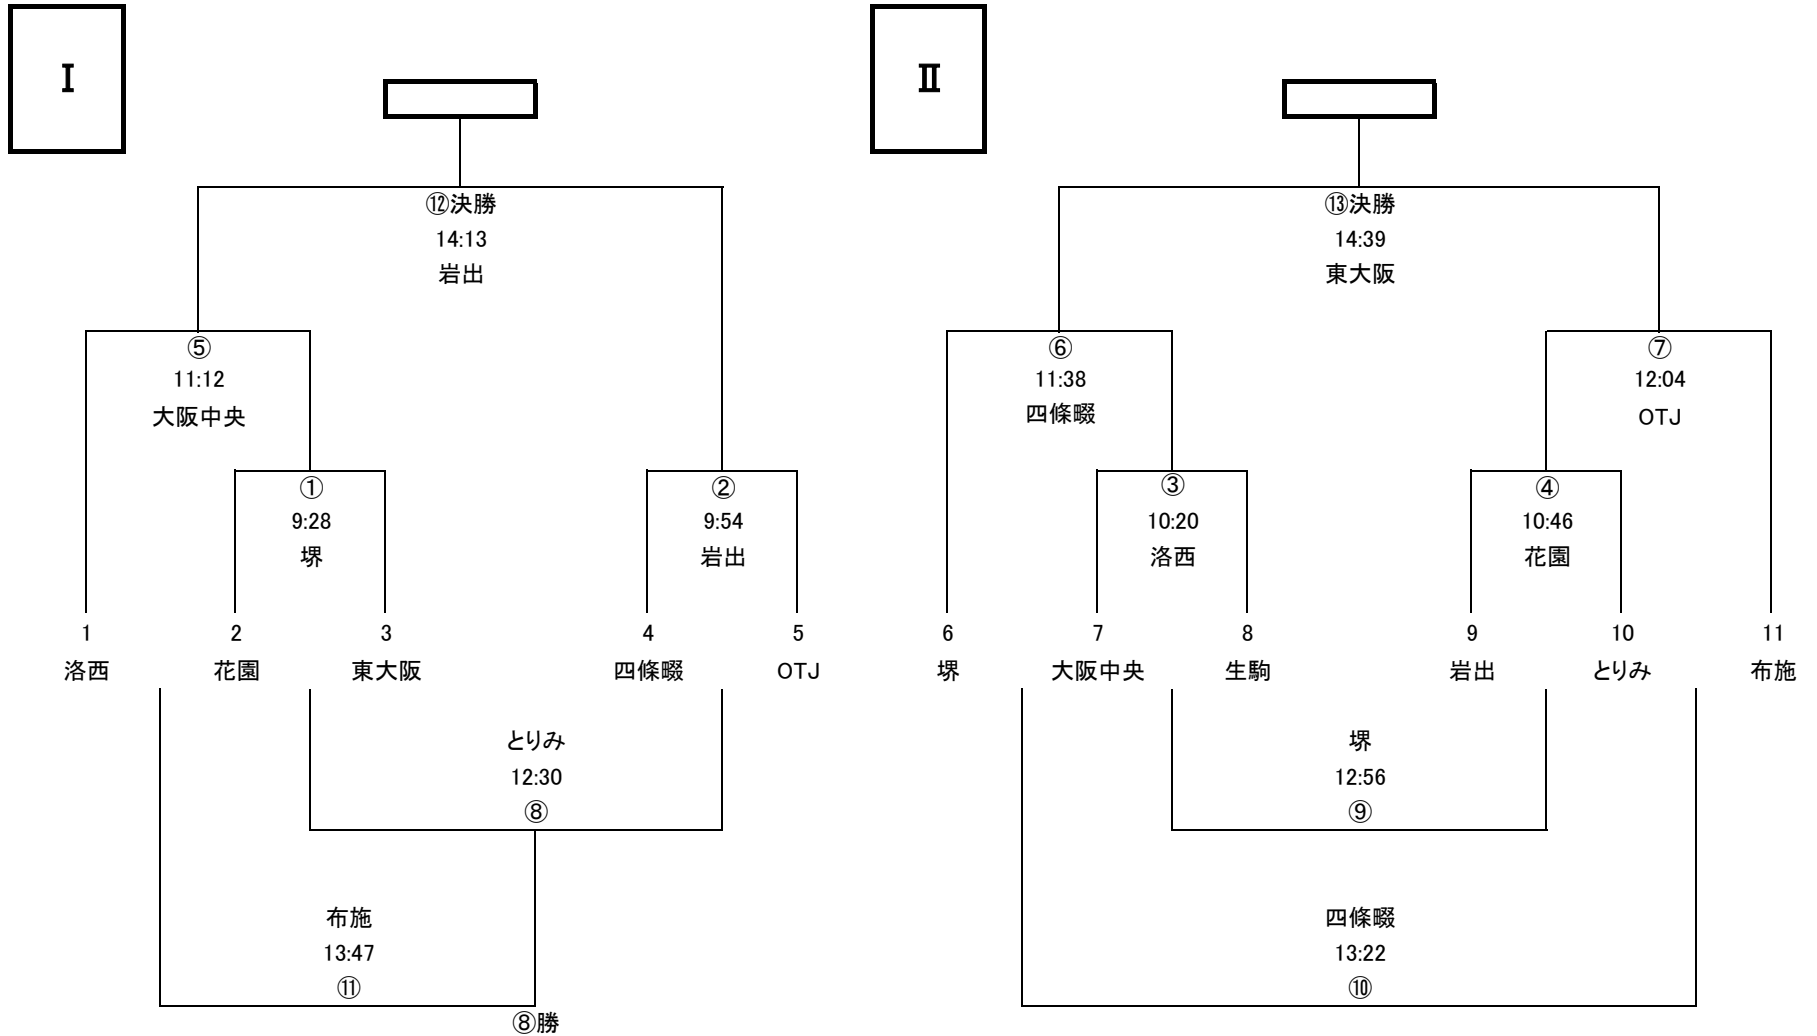

5/4 幼児～4年生

5/5 5年生・6年生

5/4・5/5待機スタンド

5/5 開会式・閉会式 整列順(多目的グラウンド)

堺	洛西	大阪中央	生駒	とりみ	布施	花園	OTJ	東大阪	四條畷	岩出	南大阪
---	----	------	----	-----	----	----	-----	-----	-----	----	-----

本部

幼児 (多目的グラウンド Aコート)

幼児	8チーム		
布施	東大阪 I	とりみ	OTJ
洛西	大阪中央	四條畷	東大阪 II

◎時間は10分x3分x10分

◎幼児についてはカップ争奪ではありません。

◎レフリーは試合結果を本部に報告して下さい。

◎レフリーは前の試合のハーフタイムに確認の為、本部までお越し下さい。

(アナウンス) 試合開始1分前です→試合を開始して下さい→前半を終了して下さい→後半を開始して下さい→試合を終了して下さい

1年生 トーナメント表
 (花園ラグビー場 多目的グランドBコート)

◎同点の場合は本部にて抽選を行います。

◎レフリーは試合結果を本部に報告して下さい。

◎レフリーは前の試合のハーフタイムに確認の為、本部までお越し下さい。

(アナウンス) 試合開始1分前でず→試合を開始して下さい→前半を終了して下さい→後半を開始して下さい→試合を終了して下さい

2年生 トーナメント表
 (花園ラグビー場 多目的グラウンドEコート)

- ◎同点の場合は本部にて抽選を行います。
- ◎レフリーは試合結果を本部に報告して下さい。
- ◎レフリーは前の試合のハーフタイムに確認の為、本部までお越し下さい。
- (アナウンス) 試合開始1分前です→試合を開始して下さい→前半を終了して下さい→後半を開始して下さい→試合を終了して下さい