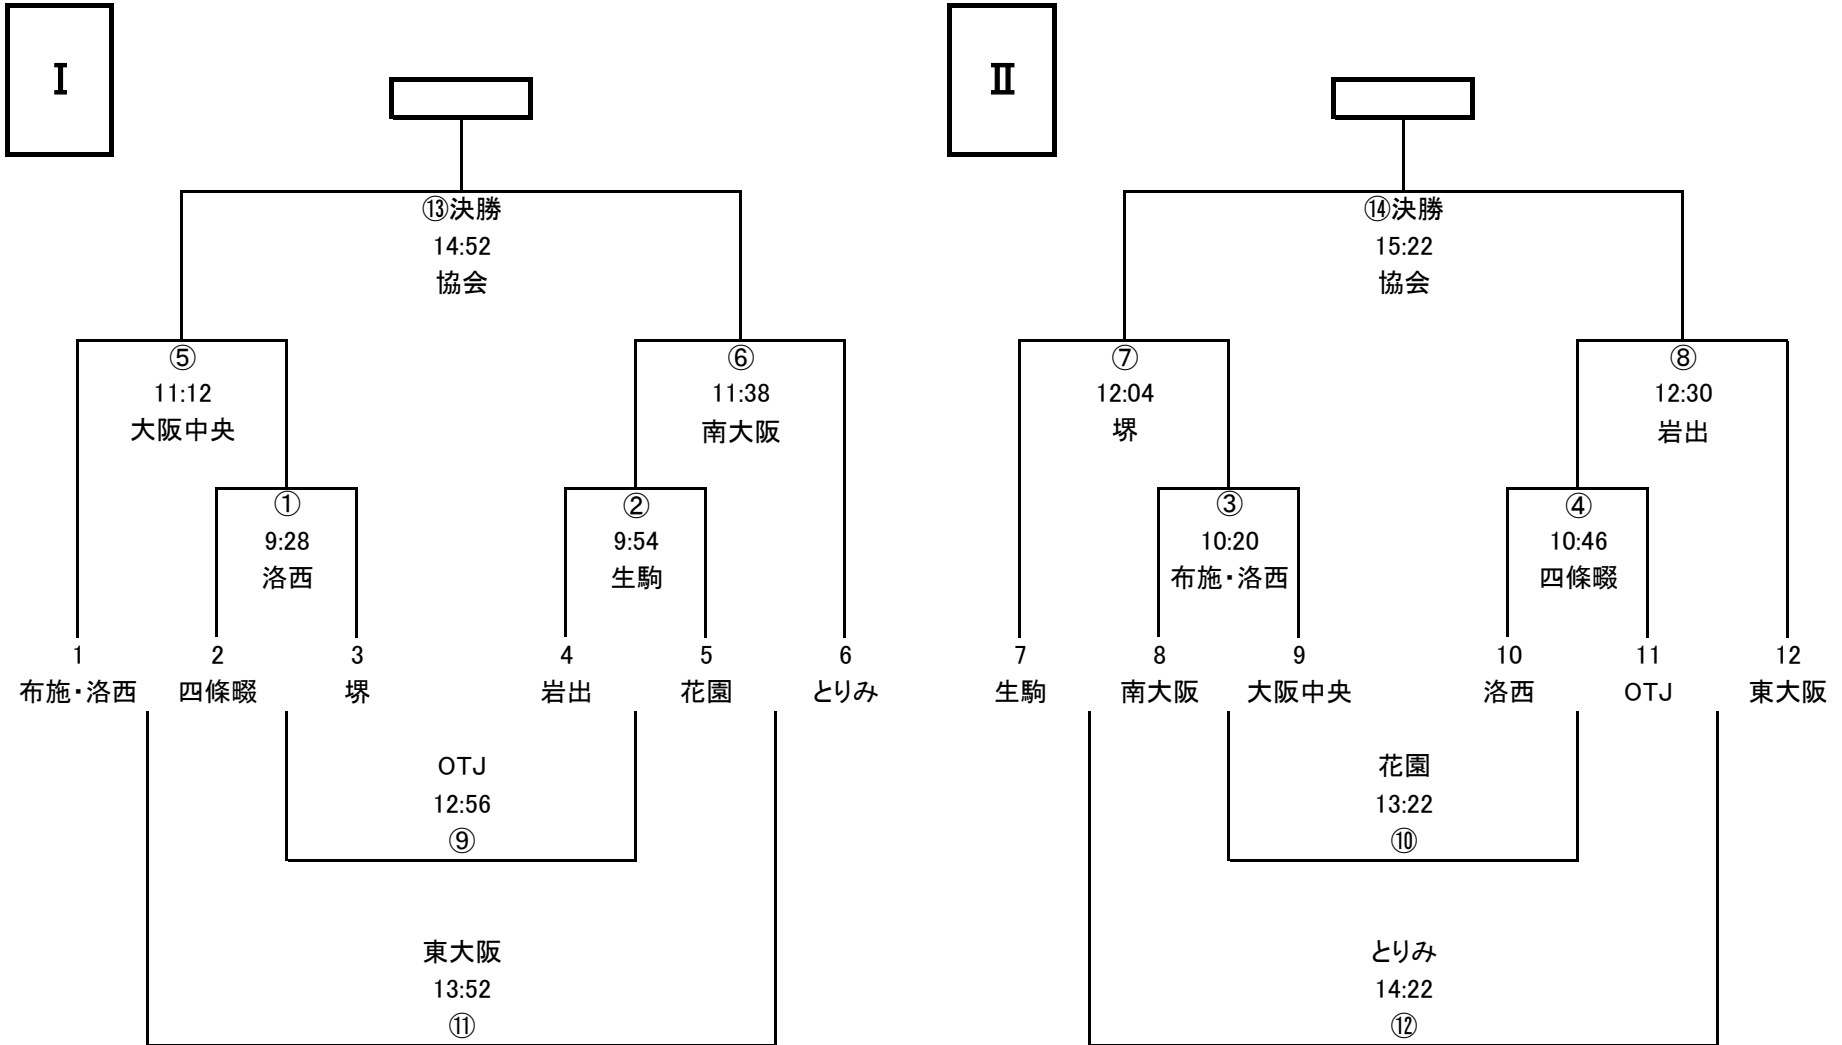

6年生 トーナメント表
(花園ラグビー場 多目的グランドBコート)

- ◎同点の場合は本部にて抽選を行います。
- ◎レフリーは試合結果を本部に報告して下さい。
- ◎レフリーは前の試合のハーフタイムに確認の為、本部までお越し下さい。
- (アナウンス) 試合開始1分前です→試合を開始して下さい→前半を終了して下さい→後半を開始