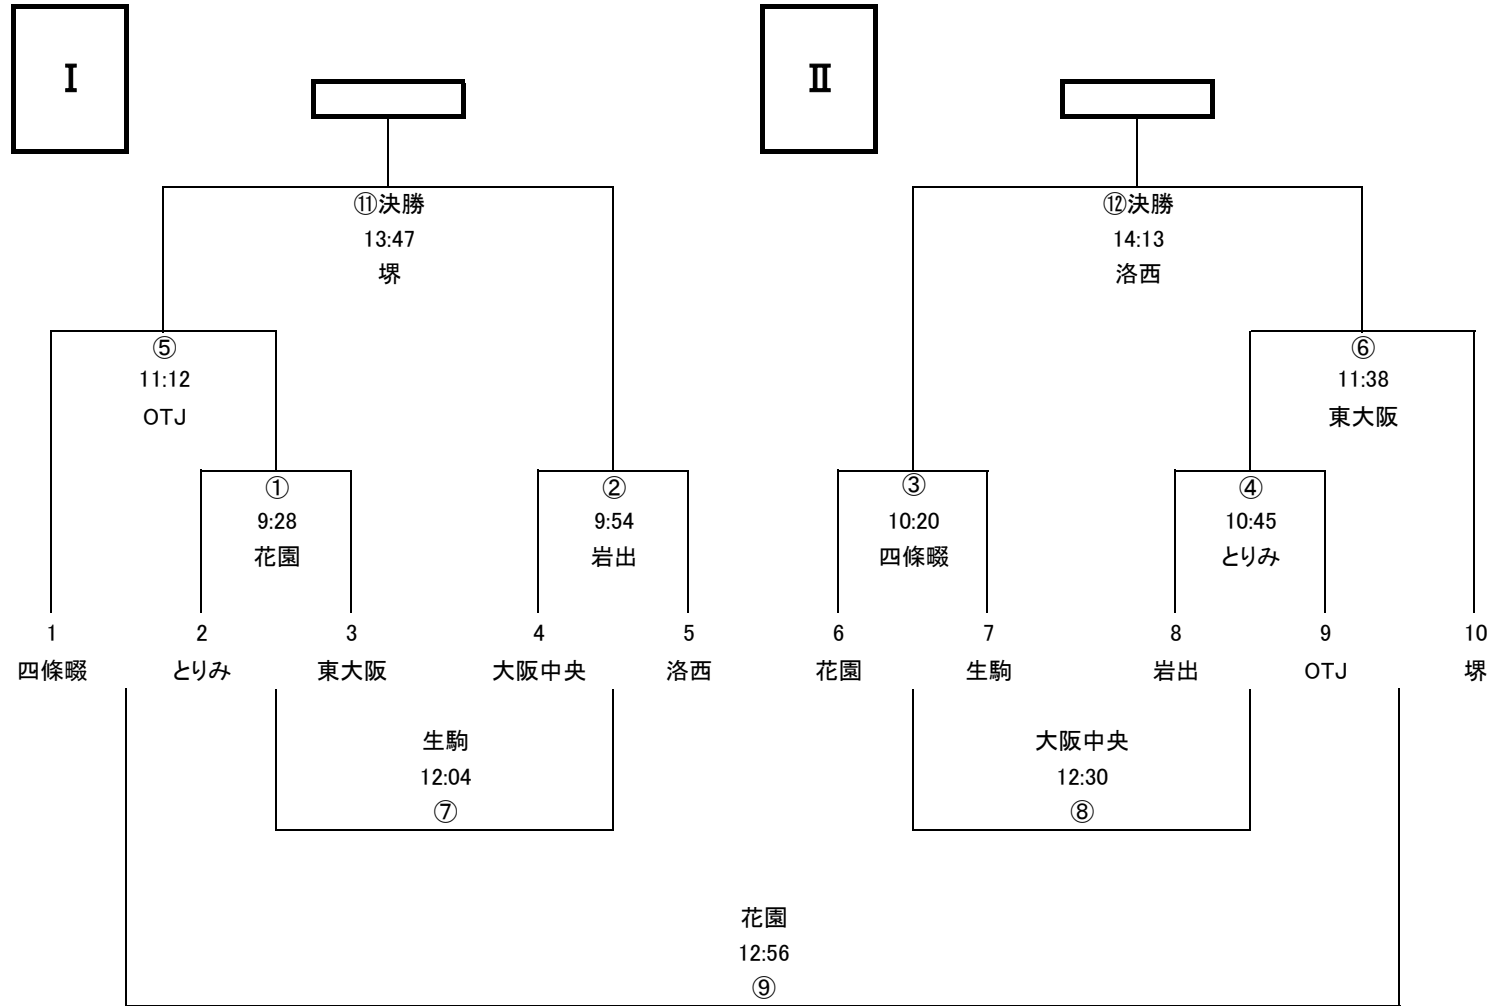

5/4 幼児～4年生

5/5 5年生・6年生

5/4・5/5待機スタンド

5/5 開会式・閉会式 整列順(多目的グラウンド)

堺	洛西	大阪中央	生駒	とりみ	布施	花園	OTJ	東大阪	四條畷	岩出	南大阪
---	----	------	----	-----	----	----	-----	-----	-----	----	-----

本部

幼児 (多目的グラウンド Aコート)

幼児	8チーム		
布施	東大阪 I	とりみ	OTJ
洛西	大阪中央	四條畷	東大阪 II

◎時間は10分x3分x10分

◎幼児についてはカップ争奪ではありません。

◎レフリーは試合結果を本部に報告して下さい。

◎レフリーは前の試合のハーフタイムに確認の為、本部までお越し下さい。

(アナウンス) 試合開始1分前です→試合を開始して下さい→前半を終了して下さい→後半を開始して下さい→試合を終了して下さい

1年生 トーナメント表
 (花園ラグビー場 多目的グランドBコート)

◎同点の場合は本部にて抽選を行います。