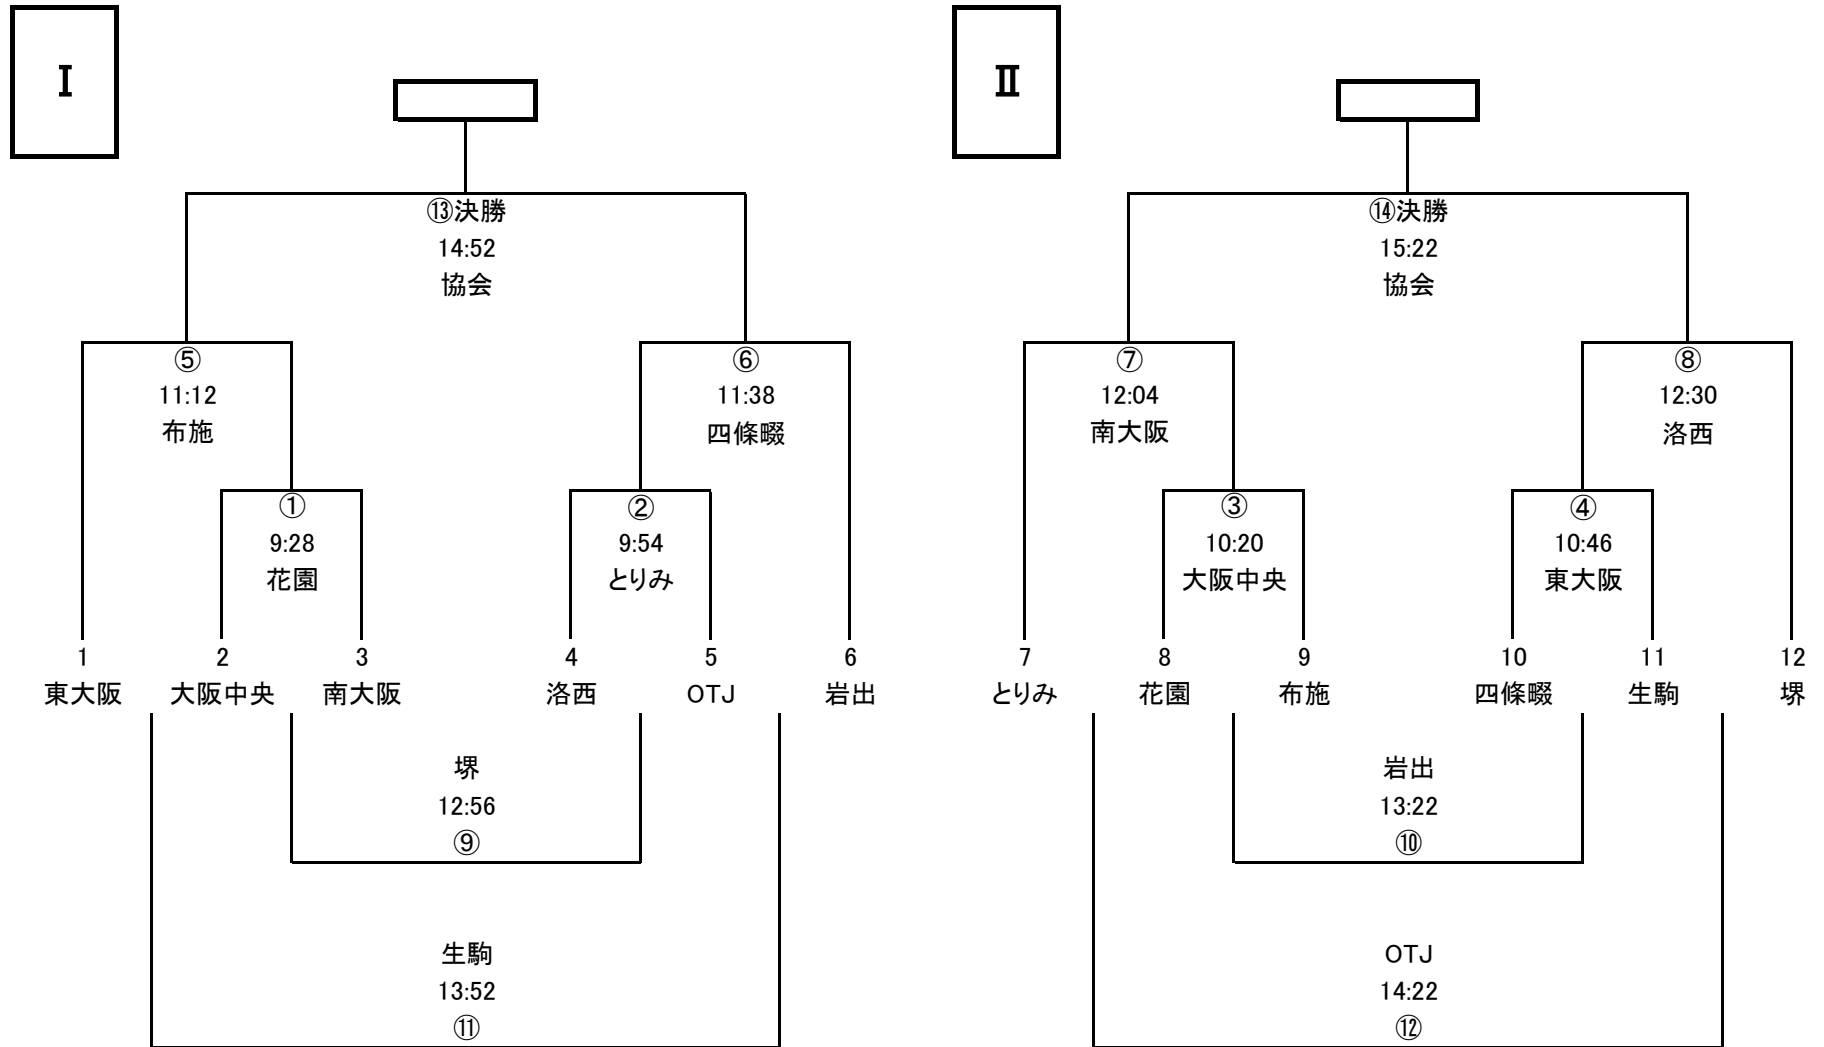

I

II

◎同点の場合は本部にて抽選を行います。

◎レフリーは試合結果を本部に報告して下さい。

◎レフリーは前の試合のハーフタイムに確認の為、本部までお越し下さい。

(アナウンス) 試合開始1分前です→試合を開始して下さい→前半を終了して下さい→後半を開始して下さい→試合を終了して下さい

5年生 トーナメント表
 (花園ラグビー場 多目的グラウンドAコート)

◎同点の場合は本部にて抽選を行います。