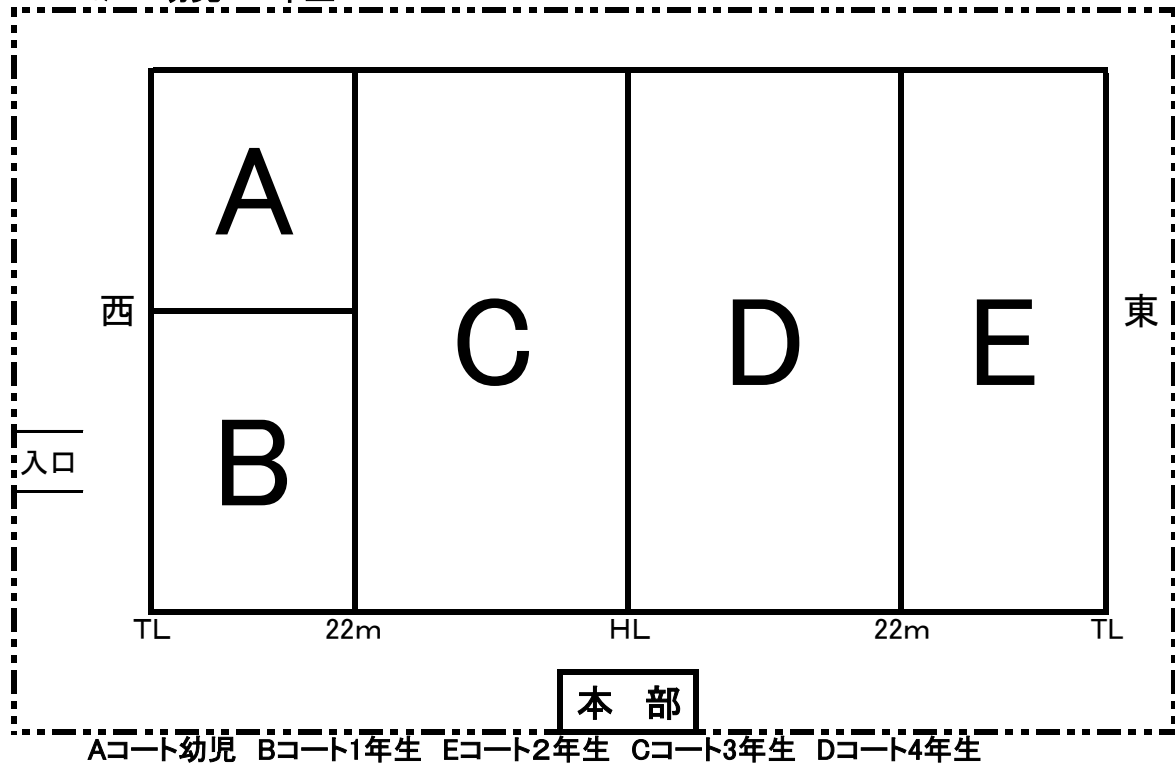

5/4 幼児～4年生

5/5 5年生・6年生

5/4・5/5待機スタンド

5/5 開会式・閉会式 整列順(多目的グラウンド)

堺	洛西	大阪中央	生駒	とりみ	布施	花園	OTJ	東大阪	四條畷	岩出	南大阪
---	----	------	----	-----	----	----	-----	-----	-----	----	-----

本部

幼児 (多目的グラウンド Aコート)

幼児	8チーム		
布施	東大阪 I	とりみ	OTJ
洛西	大阪中央	四條畷	東大阪 II